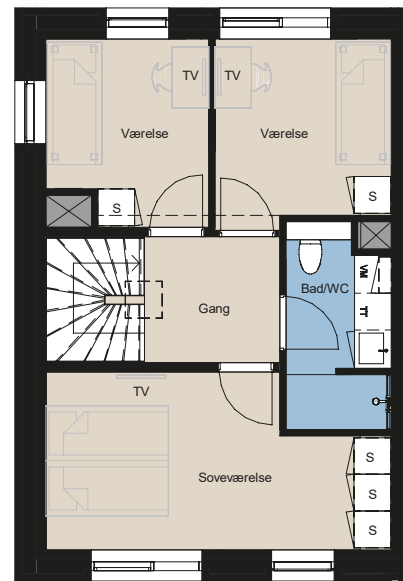

## 2-plan

Kastanje Rækkerne

BOLIG NR.	ADRESSE	BBR AREAL	Terrasse
10	Søgræsgade 26	117 m <sup>2</sup>	27 m <sup>2</sup>

### Signaturforklaring

	Vaskemaskine / Tørretumbler		Kogeplade og ovn		Skur		Nedløbsrør
	Trappetrin		Vask		Teknik		Trær
	TV		Køle- / fryseskab		Installationskasse og nedl. Overskab		Ovenlys
	Kosteskab		Kabelskab Nexel		Beplantningsbed		Balustrer væm (Fransk Altan) H=1m
	Skab		Ude Vandhane		Græs		Balustrer væm (Tagterrasse) H=1m
	Opvaskemaskine		Skur		Hæk		Overskab (Badeværelse)