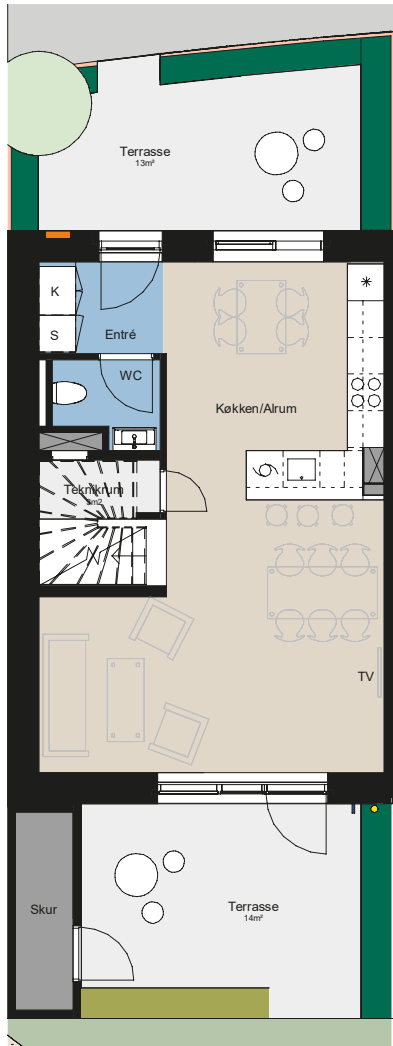

# Plantegning

## 2-plan

Kastanje Rækkerne

BOLIG NR.	ADRESSE	BBR AREAL	Terrasse
10	Søgræsgade 26	117 m <sup>2</sup>	27 m <sup>2</sup>

### Signaturforklaring

	Vaskemaskine / Tørretumbler		Kogeplade og ovn		Skur		Nedløbsrør
	Trappetrin		Vask		Teknik		Trær
	TV		Køle- / fryseskab		Installationskasse og nedl. Overskab		Ovenlys
	Kosteskab		Kabelskab Nexel		Beplantningsbed		Balustrer væm (Fransk Altan) H=1m
	Skab		Ude Vandhane		Græs		Balustrer væm (Tagterrasse) H=1m
	Opvaskemaskine		Skur		Hæk		Overskab (Badeværelse)