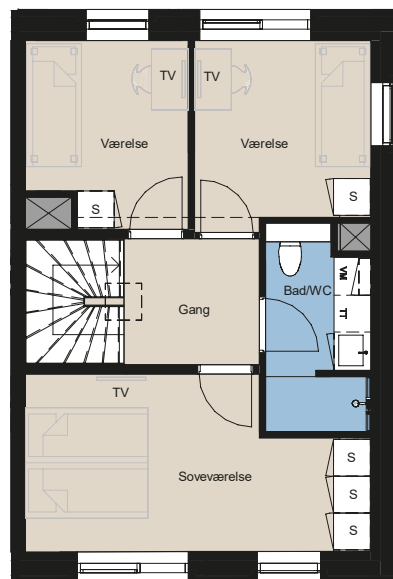

Plantegning

2-plan

Kastanje Rækkerne

BOLIG NR.	ADRESSE	BBR AREAL	Terrasse
14	Søgræsgade 34	117 m ²	24 m ²

Signaturforklaring

	Vaskemaskine / Tørretumbler		Kogeplade og ovn		Ude Vandhane		Græs		Overskab (Badeværelse)
	Trappetrin		Vask		Skur		Hæk		Nedløbsrør
	TV		Køle- / fryseskab		Skur		Nedløbsrør		Trær
	Kosteskab		Kabelskab Fibia		Teknik		Trær		Ovenlys
	Skab		Kabelskab Clever		Installationskasse og nedl.		Balustre væm (Fransk Altan) H=1m		Balustre væm (Tagterrace) H=1m
	Opvaskemaskine		Kabelskab Nexel		Overskab		Beplantningsbed		