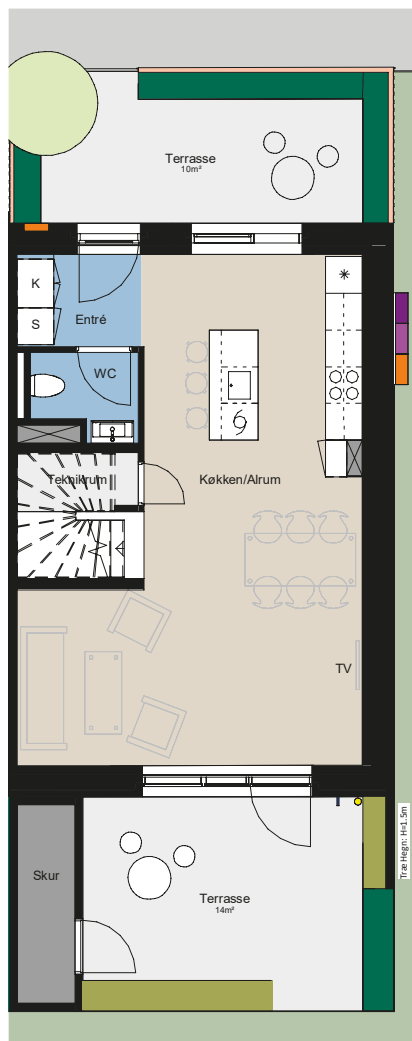

Plantegning

2-plan

Kastanje Rækkerne

BOLIG NR.	ADRESSE	BBR AREAL	Terrasse
14	Søgræsgade 34	117 m ²	24 m ²

Signaturforklaring

	Vaskemaskine / Tørretumbler		Kogeplade og ovn		Ude Vandhane		Græs		Overskab (Badeværelse)
	Trappetrin		Vask		Skur		Hæk		Nedløbsrør
	TV		Køle- / fryseskab		Skur		Nedløbsrør		Trær
	Kosteskab		Kabelskab Fibia		Teknik		Trær		Ovenlys
	Skab		Kabelskab Clever		Installationskasse og nedl.		Balustre væm (Fransk Altan) H=1m		Balustre væm (Tagterrace) H=1m
	Opvaskemaskine		Kabelskab Nexel		Overskab		Beplantningsbed		