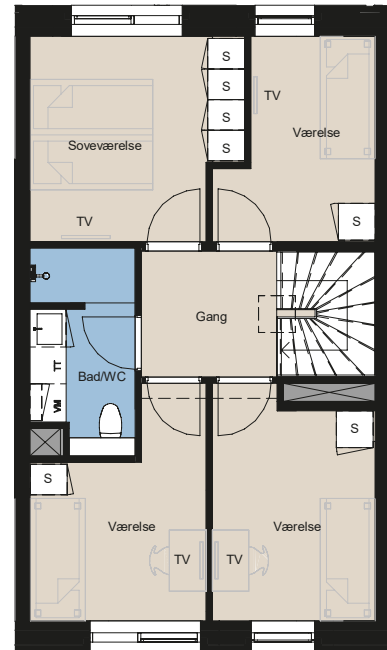

# Plantegning

## 2-plan

Kastanje Rækkerne

BOLIG NR.	ADRESSE	BBR AREAL	Terrasse
16	Søgræsgade 38	124 m <sup>2</sup>	28 m <sup>2</sup>

### Signaturforklaring

	Vaskemaskine / Tørretumbler		Kogeplade og ovn		Skur		Nedløbsrør
	Trappetrin		Vask		Teknik		Trær
	TV		Køle- / fryseskab		Installationskasse og nedl. Overskab		Ovenlys
	Kosteskab		Kabelskab Nexel		Beplantningsbed		Balustre værm (Fransk Altan) H=1m
	Skab		Ude Vandhane		Græs		Balustre værm (Tagterrasse) H=1m
	Opvaskemaskine		Skur		Hæk		Overskab (Badeværelse)