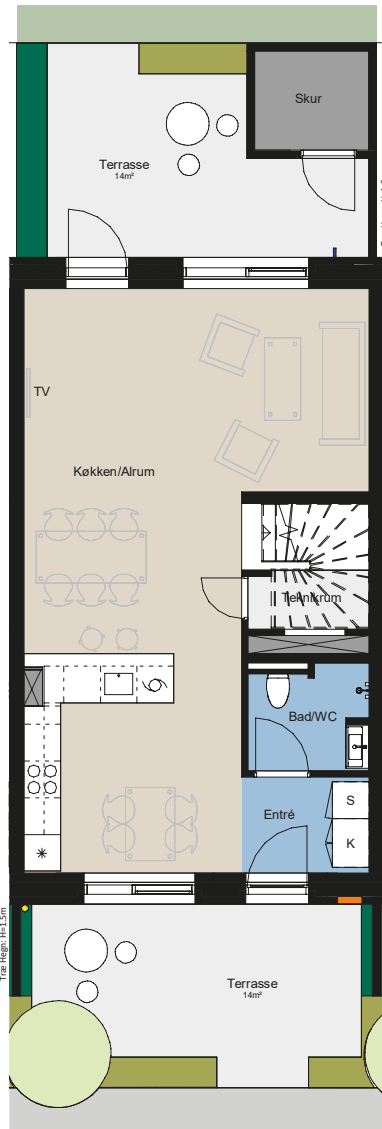

# Plantegning

## 2-plan

Kastanje Rækkerne

BOLIG NR.	ADRESSE	BBR AREAL	Terrasse
16	Søgræsgade 38	124 m <sup>2</sup>	28 m <sup>2</sup>

### Signaturforklaring

	Vaskemaskine / Tørretumbler		Kogeplade og ovn		Skur		Nedløbsrør
	Trappetrin		Vask		Teknik		Trær
	TV		Køle- / fryseskab		Installationskasse og nedl. Overskab		Ovenlys
	Kosteskab		Kabelskab Nexel		Beplantningsbed		Balustre værm (Fransk Altan) H=1m
	Skab		Ude Vandhane		Græs		Balustre værm (Tagterrasse) H=1m
	Opvaskemaskine		Skur		Hæk		Overskab (Badeværelse)