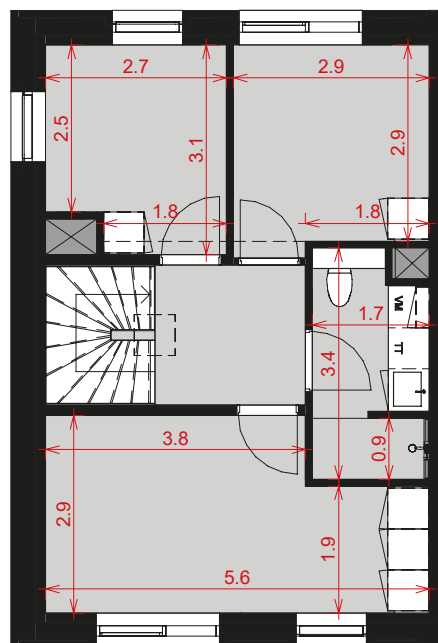

Kastanje Rækkerne

Stue

1. sal

NOTE:

Bemærk, at de i plantegningen anførte mål fra væg til væg, ikke tager højde for indsat inventar som skabe, køkkenelementer, indvendige trapper m.v.

Køber gøres opmærksom på, at de på plantegningen angivne mål er digitalt genereret. Målene tager ikke højde for evt. tolerancer (mindre skævheder), som der må forventes at være i et byggeri. Køber kan derfor ikke forvente at kunne indkøbe møbler eller fast inventar alene ud fra målene angivet på plantegningen.