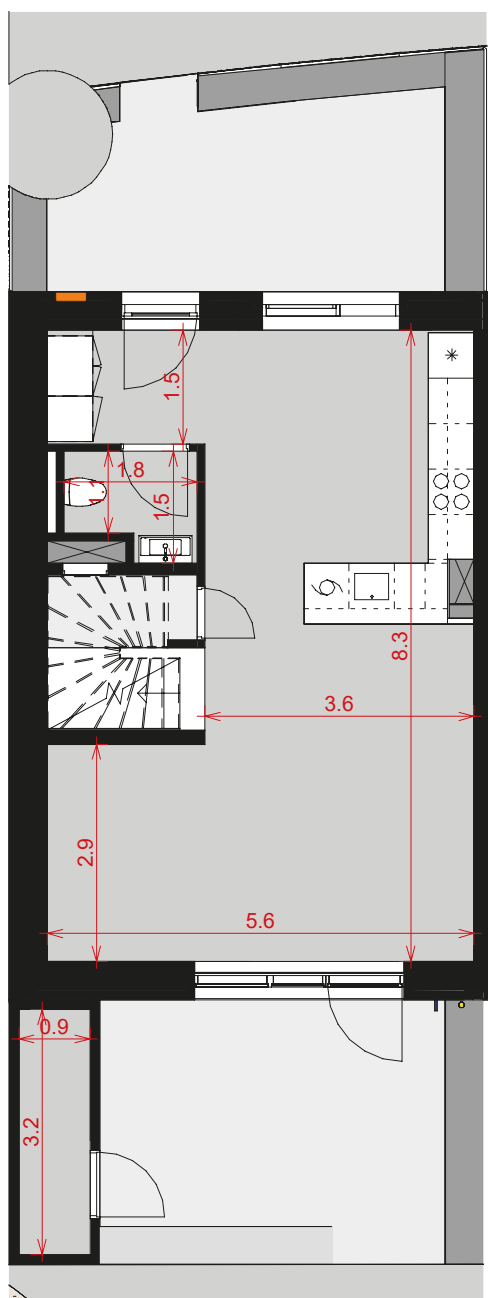

Kastanje Rækkerne

Stue

1. sal

NOTE:

Bemærk, at de i plantegningen anførte mål fra væg til væg, ikke tager højde for indsat inventar som skabe, køkkenelementer, indvendige trapper m.v.

Køber gøres opmærksom på, at de på plantegningen angivne mål er digitalt genereret. Målene tager ikke højde for evt. tolerancer (mindre skævheder), som der må forventes at være i et byggeri. Køber kan derfor ikke forvente at kunne indkøbe møbler eller fast inventar alene ud fra målene angivet på plantegningen.