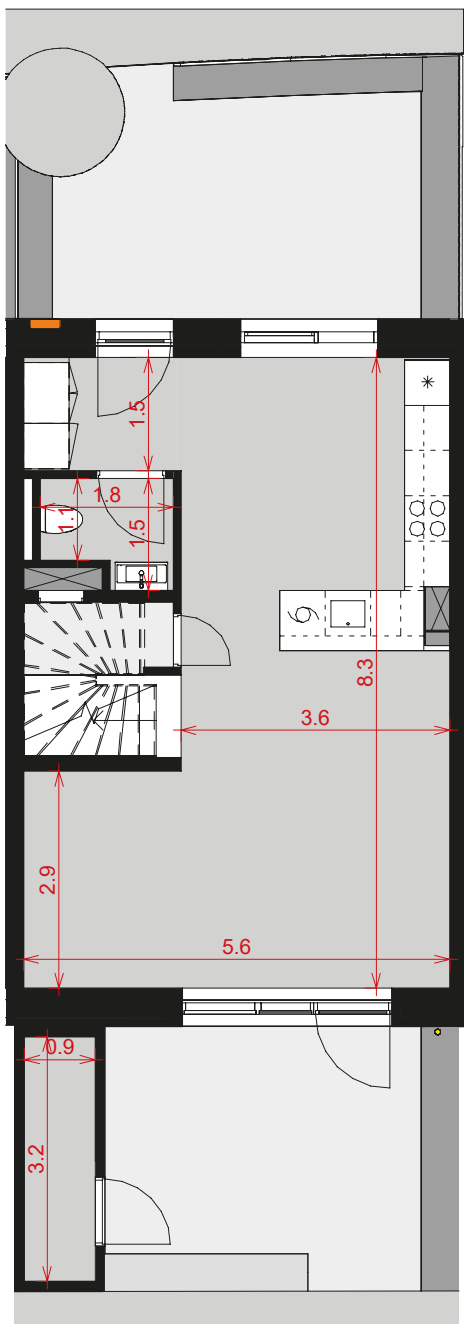

Kastanje Rækkerne

Stue

1. sal

NOTE:

Bemærk, at de i plantegningen anførte mål fra væg til væg, ikke tager højde for indsat inventar som skabe, køkkenelementer, indvendige trapper m.v.

Køber gøres opmærksom på, at de på plantegningen angivne mål er digitalt genereret. Målene tager ikke højde for evt. tolerancer (mindre skævheder), som der må forventes at være i et byggeri. Køber kan derfor ikke forvente at kunne indkøbe møbler eller fast inventar alene ud fra målene angivet på plantegningen.