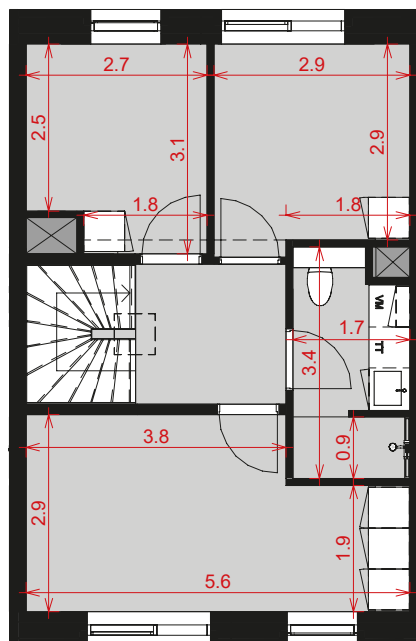

Kastanje Rækkerne

Stue

1. sal

NOTE:

Bemærk, at de i plantegningen anførte mål fra væg til væg, ikke tager højde for indsat inventar som skabe, køkkenelementer, indvendige trapper m.v.

Køber gøres opmærksom på, at de på plantegningen angivne mål er digitalt genereret. Målene tager ikke højde for evt. tolerancer (mindre skævheder), som der må forventes at være i et byggeri. Køber kan derfor ikke forvente at kunne indkøbe møbler eller fast inventar alene ud fra målene angivet på plantegningen.