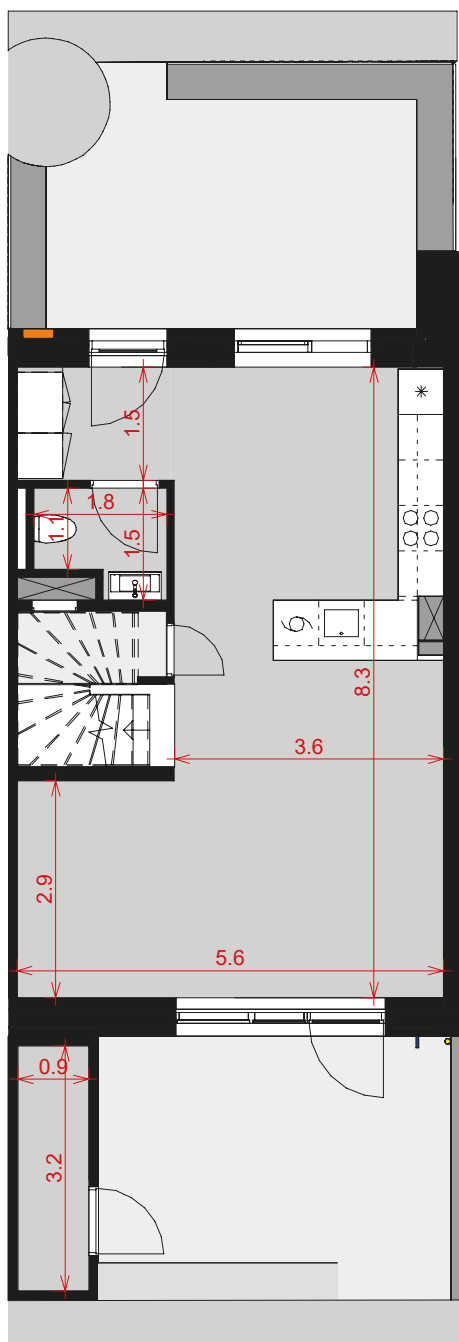

Kastanje Rækkerne

Stue

1. sal

**NOTE:**

Bemærk, at de i plantegningen anførte mål fra væg til væg, ikke tager højde for indsat inventar som skabe, køkkenelementer, indvendige trapper m.v.

Køber gøres opmærksom på, at de på plantegningen angivne mål er digitalt genereret. Målene tager ikke højde for evt. tolerancer (mindre skævheder), som der må forventes at være i et byggeri. Køber kan derfor ikke forvente at kunne indkøbe møbler eller fast inventar alene ud fra målene angivet på plantegningen.