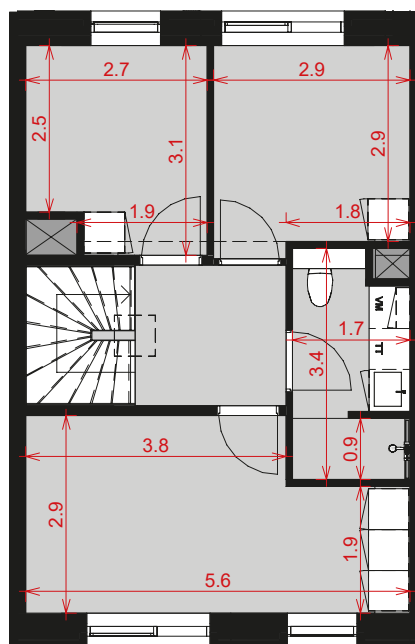

Kastanje Rækkerne

Stue

1. sal

**NOTE:**

Bemærk, at de i plantegningen anførte mål fra væg til væg, ikke tager højde for indsat inventar som skabe, køkkenelementer, indvendige trapper m.v.

Køber gøres opmærksom på, at de på plantegningen angivne mål er digitalt genereret. Målene tager ikke højde for evt. tolerancer (mindre skævheder), som der må forventes at være i et byggeri. Køber kan derfor ikke forvente at kunne indkøbe møbler eller fast inventar alene ud fra målene angivet på plantegningen.