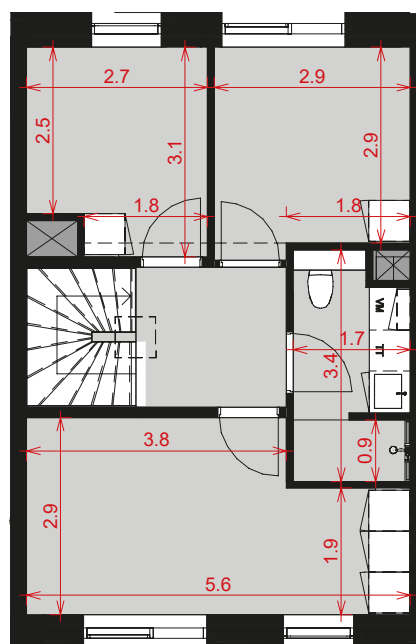

Kastanje Rækkerne

Stue

1. sal

**NOTE:**

Bemærk, at de i plantegningen anførte mål fra væg til væg, ikke tager højde for indsat inventar som skabe, køkkenelementer, indvendige trapper m.v.

Køber gøres opmærksom på, at de på plantegningen angivne mål er digitalt genereret. Målene tager ikke højde for evt. tolerancer (mindre skævheder), som der må forventes at være i et byggeri. Køber kan derfor ikke forvente at kunne indkøbe møbler eller fast inventar alene ud fra målene angivet på plantegningen.