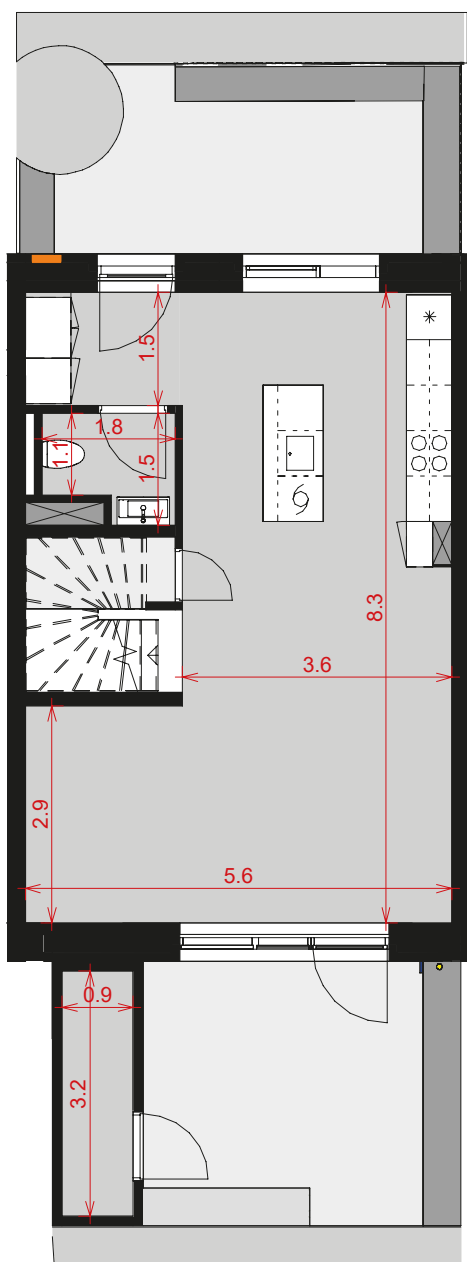

Kastanje Rækkerne

Stue

1. sal

**NOTE:**

Bemærk, at de i plantegningen anførte mål fra væg til væg, ikke tager højde for indsat inventar som skabe, køkkenelementer, indvendige trapper m.v.

Køber gøres opmærksom på, at de på plantegningen angivne mål er digitalt genereret. Målene tager ikke højde for evt. tolerancer (mindre skævheder), som der må forventes at være i et byggeri. Køber kan derfor ikke forvente at kunne indkøbe møbler eller fast inventar alene ud fra målene angivet på plantegningen.