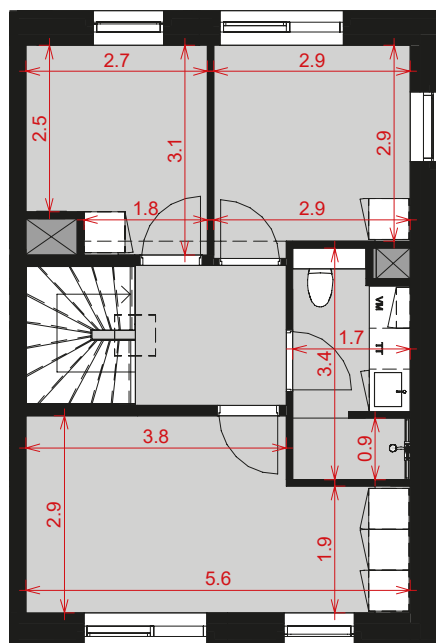

Stue

1. sal

NOTE:

Bemærk, at de i plantegningen anførte mål fra væg til væg, ikke tager højde for indsat inventar som skabe, køkkenelementer, indvendige trapper m.v.

Køber gøres opmærksom på, at de på plantegningen angivne mål er digitalt genereret. Målene tager ikke højde for evt. tolerancer (mindre skævheder), som der må forventes at være i et byggeri. Køber kan derfor ikke forvente at kunne indkøbe møbler eller fast inventar alene ud fra målene angivet på plantegningen.