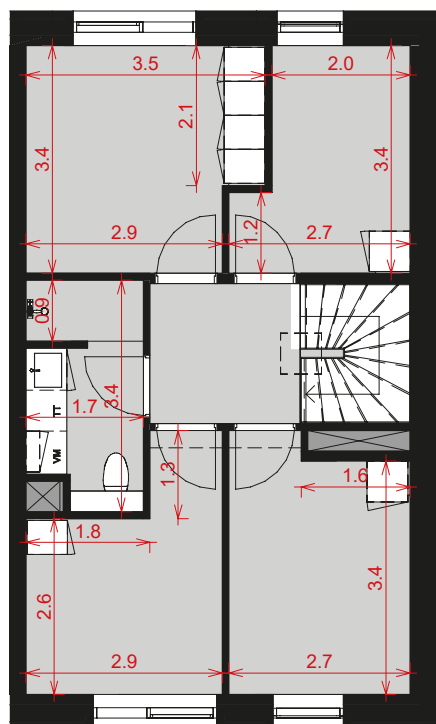

Kastanje Rækkerne

Stue

1. sal

NOTE:

Bemærk, at de i plantegningen anførte mål fra væg til væg, ikke tager højde for indsat inventar som skabe, køkkenelementer, indvendige trapper m.v.

Køber gøres opmærksom på, at de på plantegningen angivne mål er digitalt genereret. Målene tager ikke højde for evt. tolerancer (mindre skævheder), som der må forventes at være i et byggeri. Køber kan derfor ikke forvente at kunne indkøbe møbler eller fast inventar alene ud fra målene angivet på plantegningen.