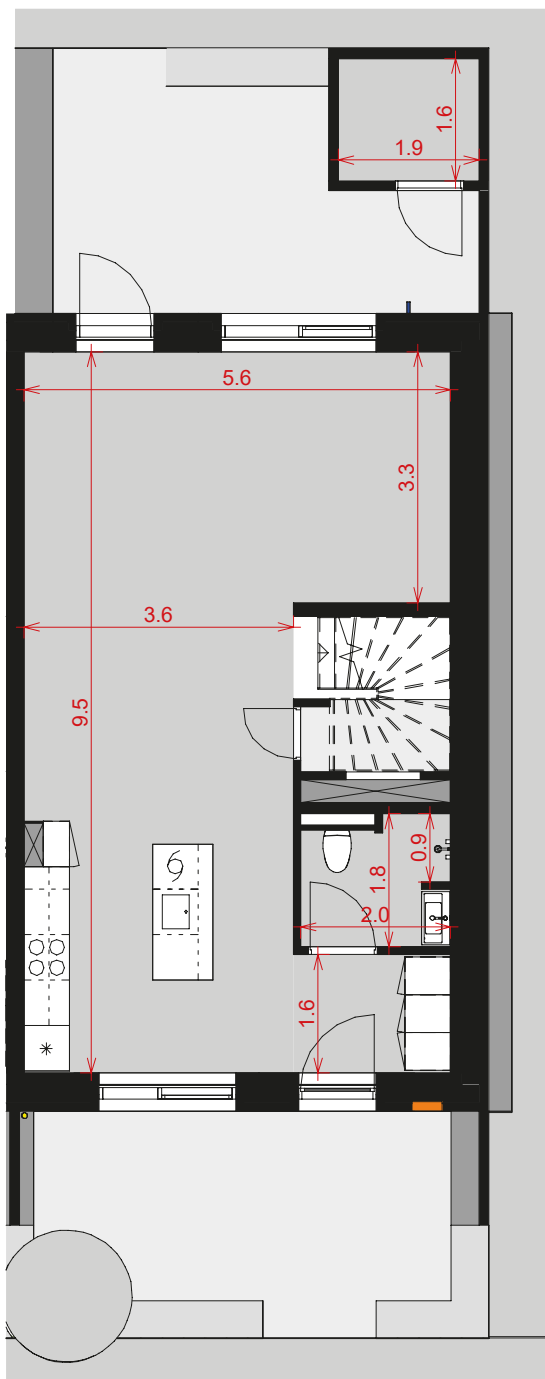

Kastanje Rækkerne

Stue

1. sal

NOTE:

Bemærk, at de i plantegningen anførte mål fra væg til væg, ikke tager højde for indsat inventar som skabe, køkkenelementer, indvendige trapper m.v.

Køber gøres opmærksom på, at de på plantegningen angivne mål er digitalt genereret. Målene tager ikke højde for evt. tolerancer (mindre skævheder), som der må forventes at være i et byggeri. Køber kan derfor ikke forvente at kunne indkøbe møbler eller fast inventar alene ud fra målene angivet på plantegningen.