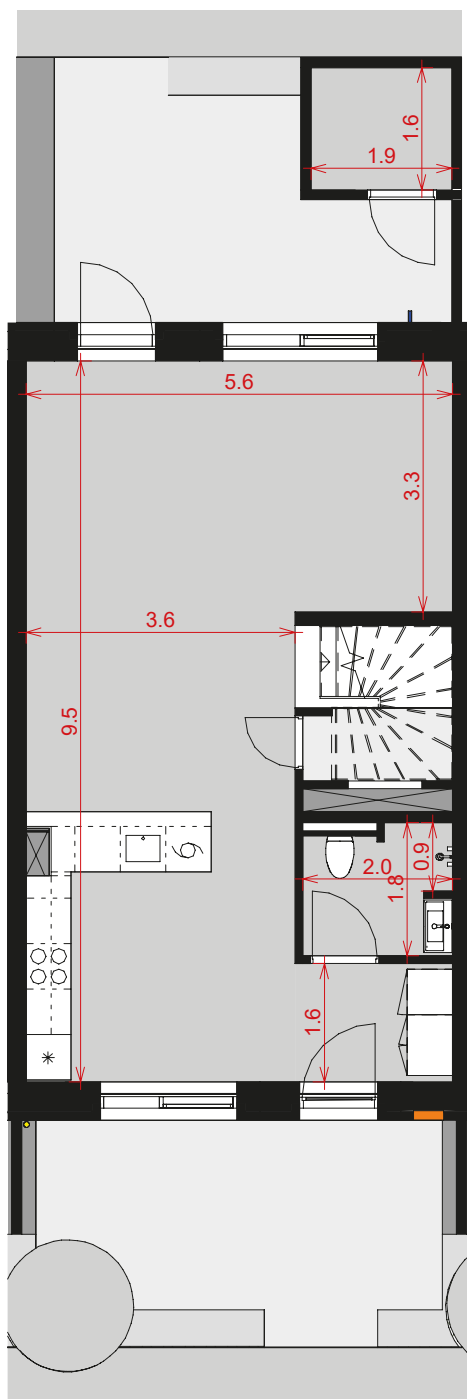

Kastanje Rækkerne

Stue

1. sal

NOTE:

Bemærk, at de i plantegningen anførte mål fra væg til væg, ikke tager højde for indsat inventar som skabe, køkkenelementer, indvendige trapper m.v.

Køber gøres opmærksom på, at de på plantegningen angivne mål er digitalt genereret. Målene tager ikke højde for evt. tolerancer (mindre skævheder), som der må forventes at være i et byggeri. Køber kan derfor ikke forvente at kunne indkøbe møbler eller fast inventar alene ud fra målene angivet på plantegningen.