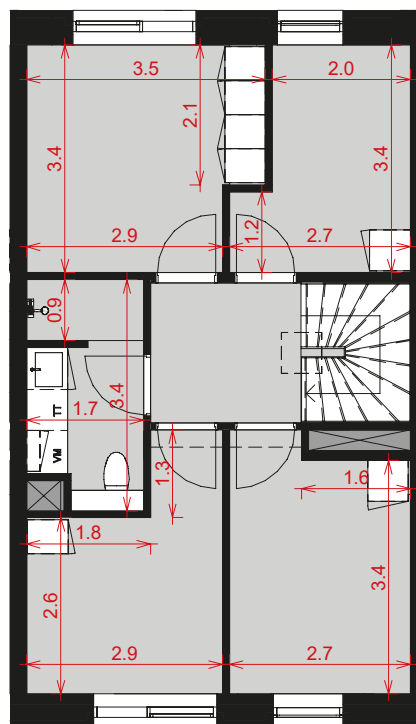

Kastanje Rækkerne

Stue

1. sal

NOTE:

Bemærk, at de i plantegningen anførte mål fra væg til væg, ikke tager højde for indsat inventar som skabe, køkkenelementer, indvendige trapper m.v.

Køber gøres opmærksom på, at de på plantegningen angivne mål er digitalt genereret. Målene tager ikke højde for evt. tolerancer (mindre skævheder), som der må forventes at være i et byggeri. Køber kan derfor ikke forvente at kunne indkøbe møbler eller fast inventar alene ud fra målene angivet på plantegningen.