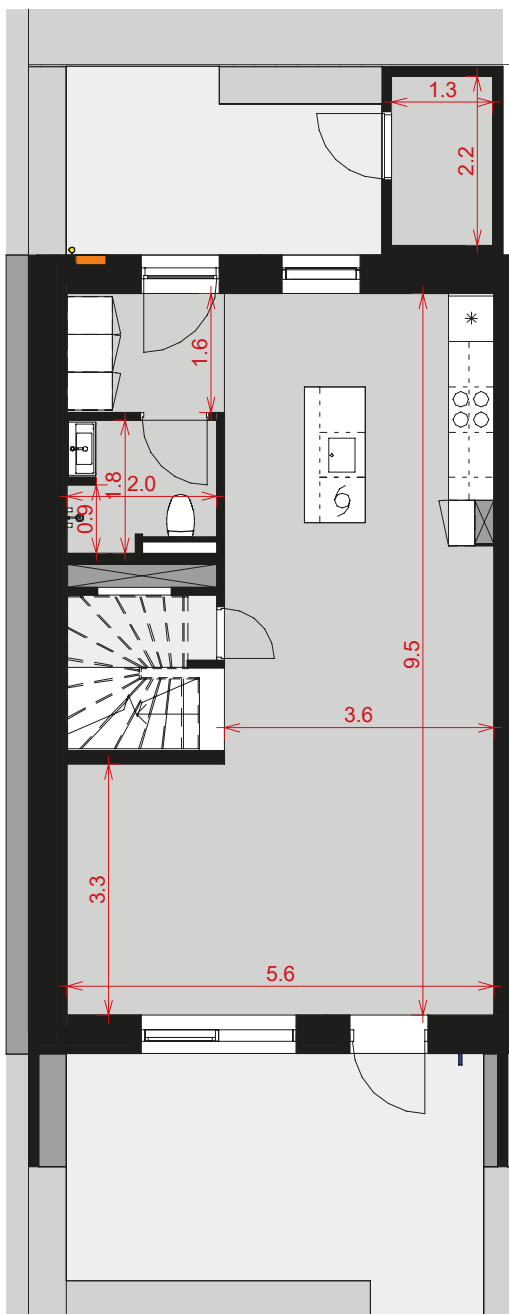

Kastanje Rækkerne

Stue

1. sal

NOTE:

Bemærk, at de i plantegningen anførte mål fra væg til væg, ikke tager højde for indsat inventar som skabe, køkkenelementer, indvendige trapper m.v.

Køber gøres opmærksom på, at de på plantegningen angivne mål er digitalt genereret. Målene tager ikke højde for evt. tolerancer (mindre skævheder), som der må forventes at være i et byggeri. Køber kan derfor ikke forvente at kunne indkøbe møbler eller fast inventar alene ud fra målene angivet på plantegningen.