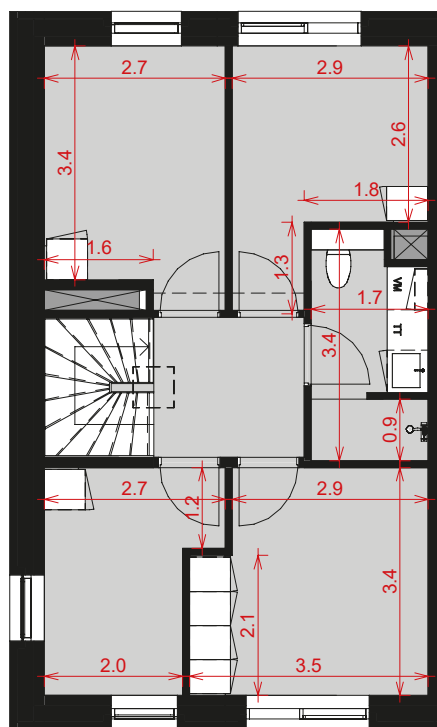

Kastanje Rækkerne

Stue

1. sal

NOTE:

Bemærk, at de i plantegningen anførte mål fra væg til væg, ikke tager højde for indsat inventar som skabe, køkkenelementer, indvendige trapper m.v.

Køber gøres opmærksom på, at de på plantegningen angivne mål er digitalt genereret. Målene tager ikke højde for evt. tolerancer (mindre skævheder), som der må forventes at være i et byggeri. Køber kan derfor ikke forvente at kunne indkøbe møbler eller fast inventar alene ud fra målene angivet på plantegningen.