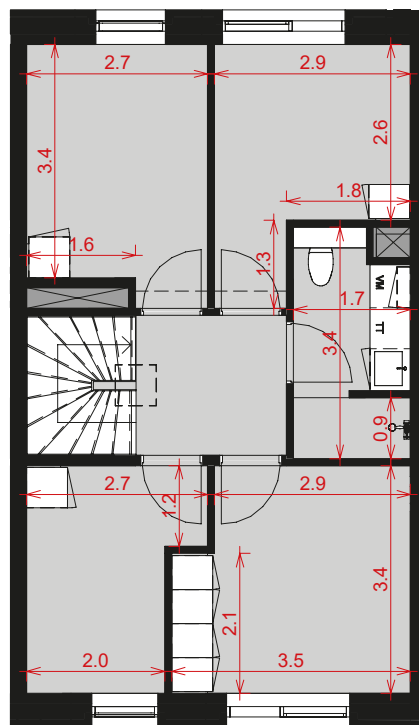

Kastanje Rækkerne

Stue

1. sal

NOTE:

Bemærk, at de i plantegningen anførte mål fra væg til væg, ikke tager højde for indsat inventar som skabe, køkkenelementer, indvendige trapper m.v.

Køber gøres opmærksom på, at de på plantegningen angivne mål er digitalt genereret. Målene tager ikke højde for evt. tolerancer (mindre skævheder), som der må forventes at være i et byggeri. Køber kan derfor ikke forvente at kunne indkøbe møbler eller fast inventar alene ud fra målene angivet på plantegningen.