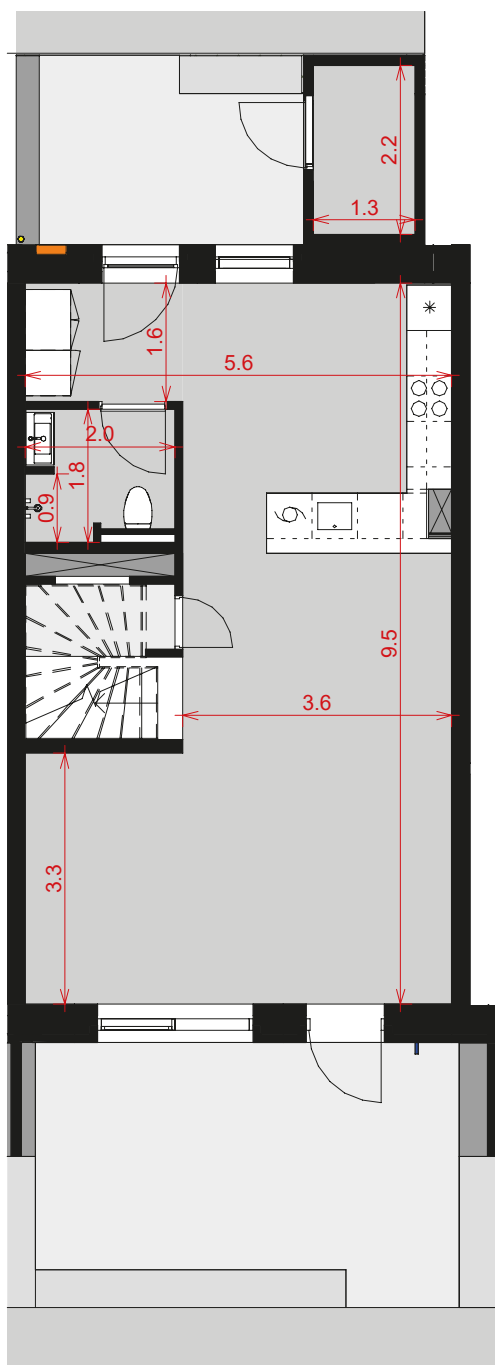

Kastanje Rækkerne

Stue

1. sal

NOTE:

Bemærk, at de i plantegningen anførte mål fra væg til væg, ikke tager højde for indsat inventar som skabe, køkkenelementer, indvendige trapper m.v.

Køber gøres opmærksom på, at de på plantegningen angivne mål er digitalt genereret. Målene tager ikke højde for evt. tolerancer (mindre skævheder), som der må forventes at være i et byggeri. Køber kan derfor ikke forvente at kunne indkøbe møbler eller fast inventar alene ud fra målene angivet på plantegningen.