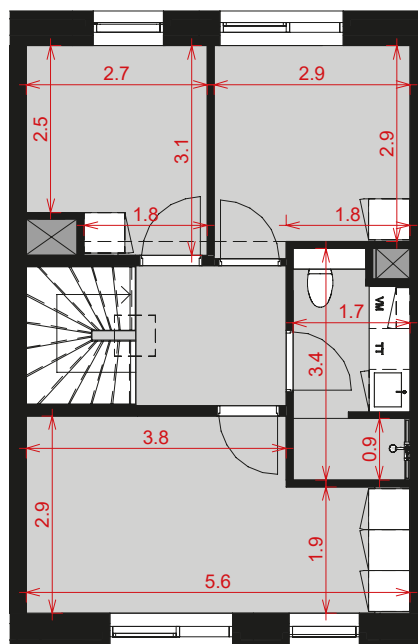

Kastanje Rækkerne

Stue

1. sal

NOTE:

Bemærk, at de i plantegningen anførte mål fra væg til væg, ikke tager højde for indsat inventar som skabe, køkkenelementer, indvendige trapper m.v.

Køber gøres opmærksom på, at de på plantegningen angivne mål er digitalt genereret. Målene tager ikke højde for evt. tolerancer (mindre skævheder), som der må forventes at være i et byggeri. Køber kan derfor ikke forvente at kunne indkøbe møbler eller fast inventar alene ud fra målene angivet på plantegningen.