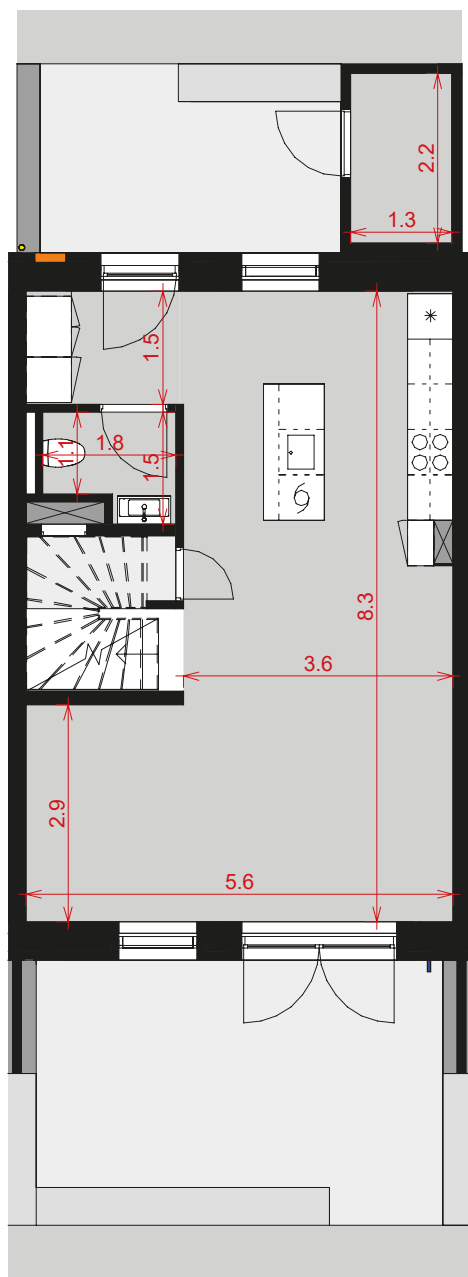

Kastanje Rækkerne

Stue

1. sal

NOTE:

Bemærk, at de i plantegningen anførte mål fra væg til væg, ikke tager højde for indsat inventar som skabe, køkkenelementer, indvendige trapper m.v.

Køber gøres opmærksom på, at de på plantegningen angivne mål er digitalt genereret. Målene tager ikke højde for evt. tolerancer (mindre skævheder), som der må forventes at være i et byggeri. Køber kan derfor ikke forvente at kunne indkøbe møbler eller fast inventar alene ud fra målene angivet på plantegningen.