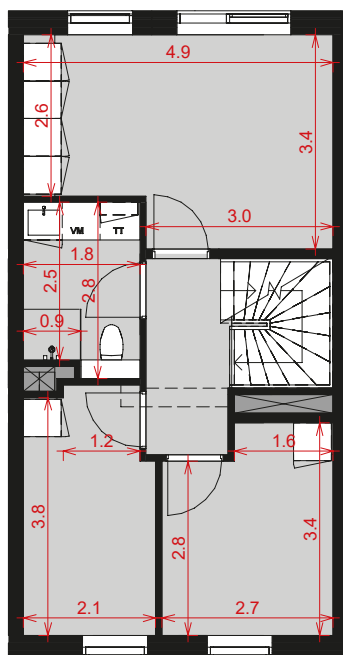

Kastanje Rækkerne

Stue

1. sal

2. sal

NOTE:

Bemærk, at de i plantegningen anførte mål fra væg til væg, ikke tager højde for indsat inventar som skabe, køkkenelementer, indvendige trapper m.v.

Køber gøres opmærksom på, at de på plantegningen angivne mål er digitalt genereret. Målene tager ikke højde for evt. tolerancer (mindre skævheder), som der må forventes at være i et byggeri. Køber kan derfor ikke forvente at kunne indkøbe møbler eller fast inventar alene ud fra målene angivet på plantegningen.