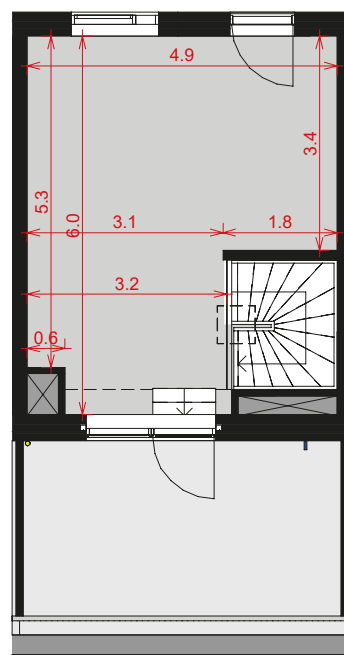

Kastanje Rækkerne

Stue

1. sal

2. sal

NOTE:

Bemærk, at de i plantegningen anførte mål fra væg til væg, ikke tager højde for indsat inventar som skabe, køkkenelementer, indvendige trapper m.v.

Køber gøres opmærksom på, at de på plantegningen angivne mål er digitalt genereret. Målene tager ikke højde for evt. tolerancer (mindre skævheder), som der må forventes at være i et byggeri. Køber kan derfor ikke forvente at kunne indkøbe møbler eller fast inventar alene ud fra målene angivet på plantegningen.