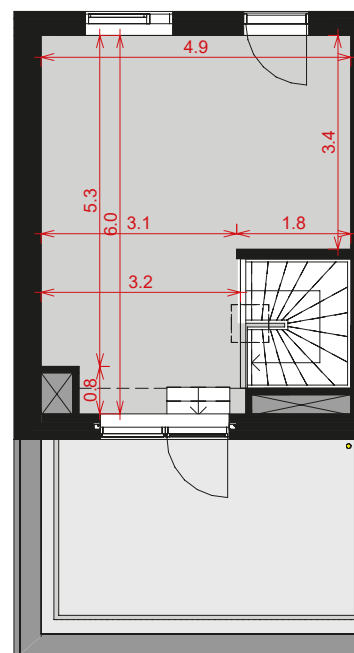

Kastanje Rækkerne

Stue

1. sal

2. sal

NOTE:

Bemærk, at de i plantegningen anførte mål fra væg til væg, ikke tager højde for indsat inventar som skabe, køkkenelementer, indvendige trapper m.v.

Køber gøres opmærksom på, at de på plantegningen angivne mål er digitalt genereret. Målene tager ikke højde for evt. tolerancer (mindre skævheder), som der må forventes at være i et byggeri. Køber kan derfor ikke forvente at kunne indkøbe møbler eller fast inventar alene ud fra målene angivet på plantegningen.