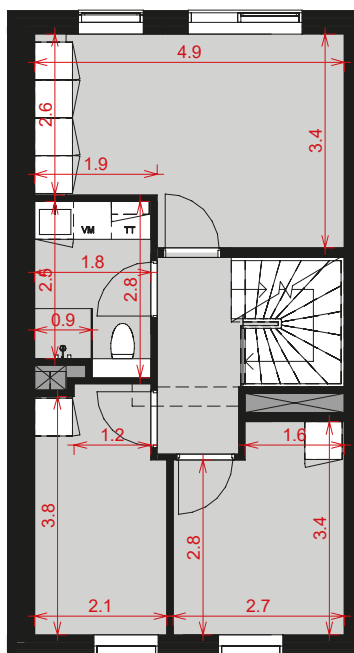

Kastanje Rækkerne

Stue

1. sal

2. sal

NOTE:

Bemærk, at de i plantegningen anførte mål fra væg til væg, ikke tager højde for indsat inventar som skabe, køkkenelementer, indvendige trapper m.v.

Køber gøres opmærksom på, at de på plantegningen angivne mål er digitalt genereret. Målene tager ikke højde for evt. tolerancer (mindre skævheder), som der må forventes at være i et byggeri. Køber kan derfor ikke forvente at kunne indkøbe møbler eller fast inventar alene ud fra målene angivet på plantegningen.