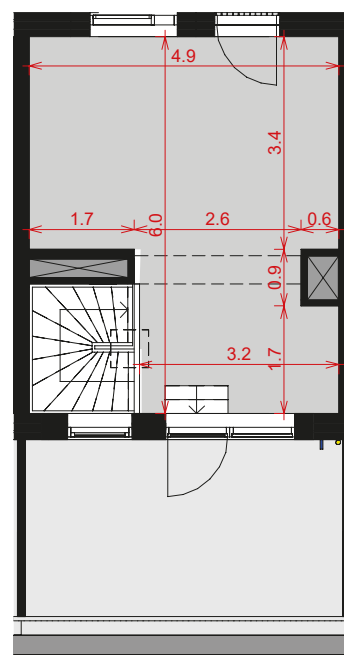

Kastanje Rækkerne

Stue

1. sal

2. sal

NOTE:

Bemærk, at de i plantegningen anførte mål fra væg til væg, ikke tager højde for indsat inventar som skabe, køkkenelementer, indvendige trapper m.v.

Køber gøres opmærksom på, at de på plantegningen angivne mål er digitalt genereret. Målene tager ikke højde for evt. tolerancer (mindre skævheder), som der må forventes at være i et byggeri. Køber kan derfor ikke forvente at kunne indkøbe møbler eller fast inventar alene ud fra målene angivet på plantegningen.