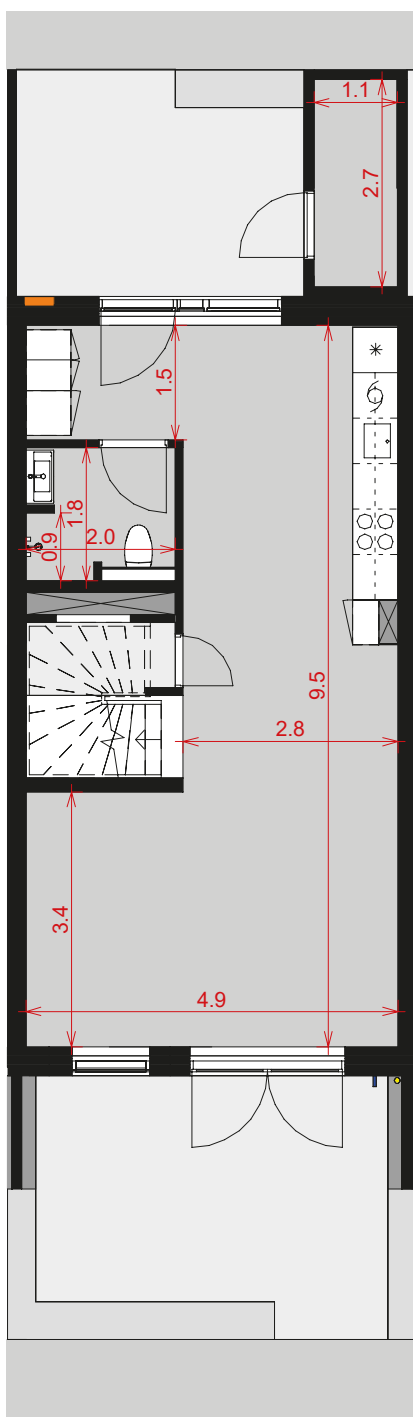

Kastanje Rækkerne

Stue

1. sal

2. sal

NOTE:

Bemærk, at de i plantegningen anførte mål fra væg til væg, ikke tager højde for indsat inventar som skabe, køkkenelementer, indvendige trapper m.v.

Køber gøres opmærksom på, at de på plantegningen angivne mål er digitalt genereret. Målene tager ikke højde for evt. tolerancer (mindre skævheder), som der må forventes at være i et byggeri. Køber kan derfor ikke forvente at kunne indkøbe møbler eller fast inventar alene ud fra målene angivet på plantegningen.