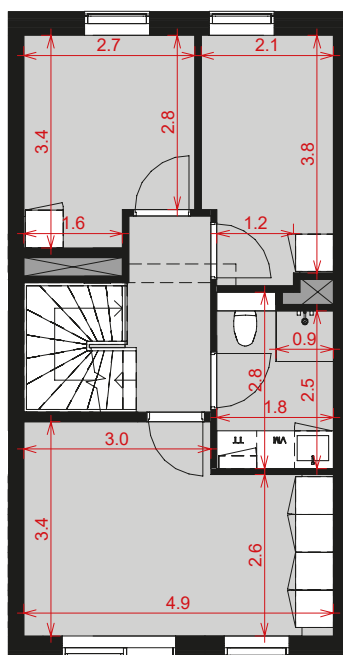

Kastanje Rækkerne

Stue

1. sal

2. sal

NOTE:

Bemærk, at de i plantegningen anførte mål fra væg til væg, ikke tager højde for indsat inventar som skabe, køkkenelementer, indvendige trapper m.v.

Køber gøres opmærksom på, at de på plantegningen angivne mål er digitalt genereret. Målene tager ikke højde for evt. tolerancer (mindre skævheder), som der må forventes at være i et byggeri. Køber kan derfor ikke forvente at kunne indkøbe møbler eller fast inventar alene ud fra målene angivet på plantegningen.