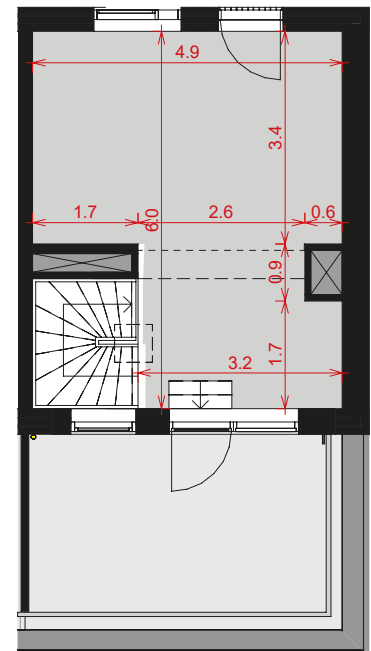

Kastanje Rækkerne

Stue

1. sal

2. sal

**NOTE:**

Bemærk, at de i plantegningen anførte mål fra væg til væg, ikke tager højde for indsat inventar som skabe, køkkenelementer, indvendige trapper m.v.

Køber gøres opmærksom på, at de på plantegningen angivne mål er digitalt genereret. Målene tager ikke højde for evt. tolerancer (mindre skævheder), som der må forventes at være i et byggeri. Køber kan derfor ikke forvente at kunne indkøbe møbler eller fast inventar alene ud fra målene angivet på plantegningen.