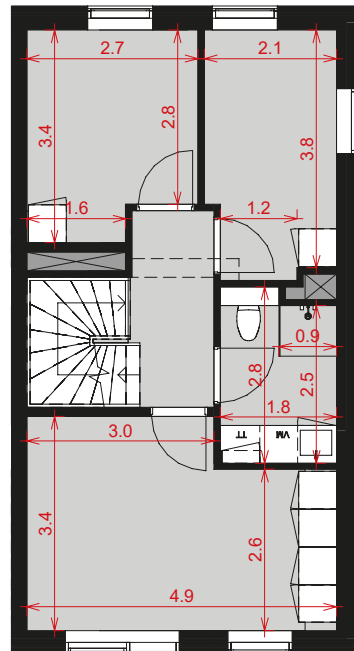

Kastanje Rækkerne

Stue

1. sal

2. sal

**NOTE:**

Bemærk, at de i plantegningen anførte mål fra væg til væg, ikke tager højde for indsat inventar som skabe, køkkenelementer, indvendige trapper m.v.

Køber gøres opmærksom på, at de på plantegningen angivne mål er digitalt genereret. Målene tager ikke højde for evt. tolerancer (mindre skævheder), som der må forventes at være i et byggeri. Køber kan derfor ikke forvente at kunne indkøbe møbler eller fast inventar alene ud fra målene angivet på plantegningen.