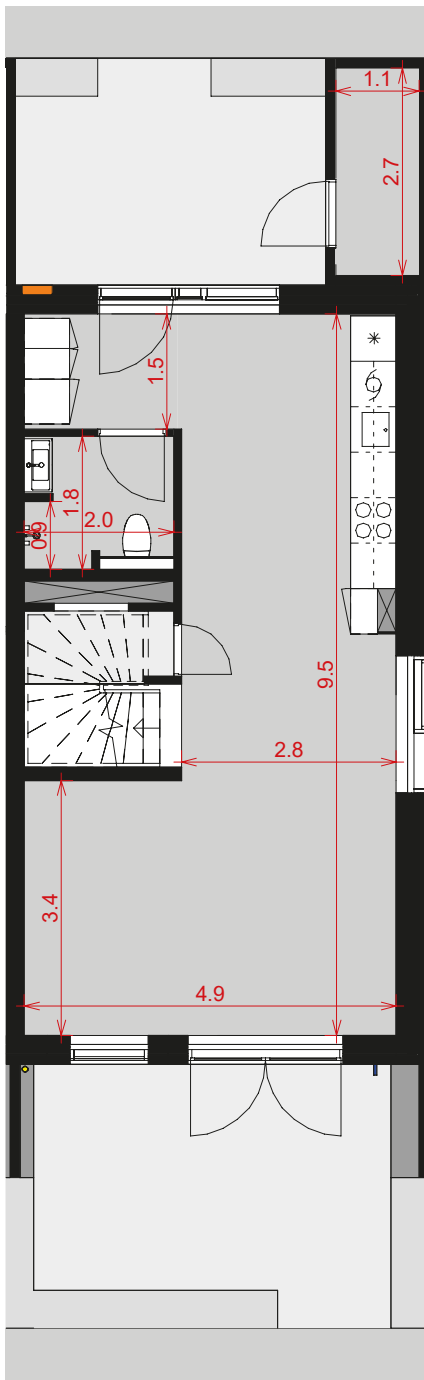

Kastanje Rækkerne

Stue

1. sal

2. sal

**NOTE:**

Bemærk, at de i plantegningen anførte mål fra væg til væg, ikke tager højde for indsat inventar som skabe, køkkenelementer, indvendige trapper m.v.

Køber gøres opmærksom på, at de på plantegningen angivne mål er digitalt genereret. Målene tager ikke højde for evt. tolerancer (mindre skævheder), som der må forventes at være i et byggeri. Køber kan derfor ikke forvente at kunne indkøbe møbler eller fast inventar alene ud fra målene angivet på plantegningen.