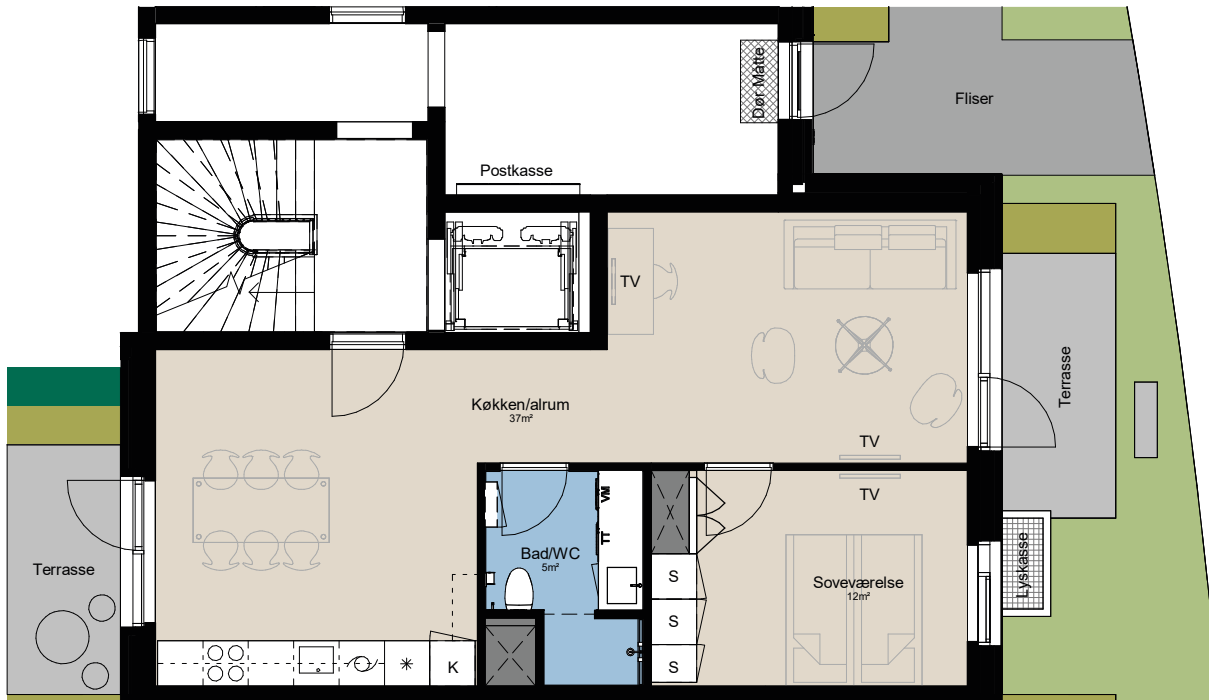

Plantegning

2 værelser

Kastanje Huset

BOLIG NR.	ADRESSE	Værelser	BBR AREAL	Terrasser
21	Søgræsgade 2, st. tv.	2	73 m ²	5+5 m ²

Signaturforklaring

	Vaskemaskine / Tørretumbler		Køgeplade og ovn		Græs
	Trappetrin		Vask		Hæk
	TV		Køle- / fryseskab		Overskab
	Kosteskab		Skakt		
	Skab		Installationskasse og nedhængt loft		
	Opvaskemaskine		Overskab		
			Beplantningsbed		