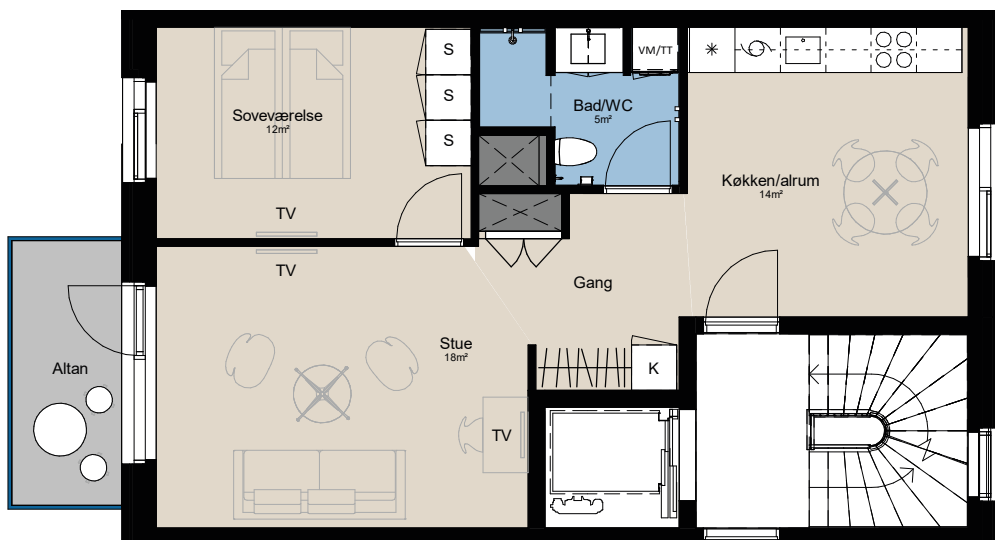

Plantegning

2 værelser

Kastanje Huset

BOLIG NR.	ADRESSE	Værelser	BBR AREAL	Altan
36	Søgræsgade 6, 1. th.	2	74 m ²	5 m ²

Signaturforklaring

VM/TT	Forberedelse for Vaskemaskine og Tørretumbler		Køgeplade og oven
	Trappetrin		Køle- / fryseskab
	TV		Vask
	Kosteskab		Skabt
	Skab		Installationskasse og nedhængt loft
	Opvaskemaskine		Overskab
			Glasværm (Fransk Altan og Altan) H=1m
			Bøjlestang