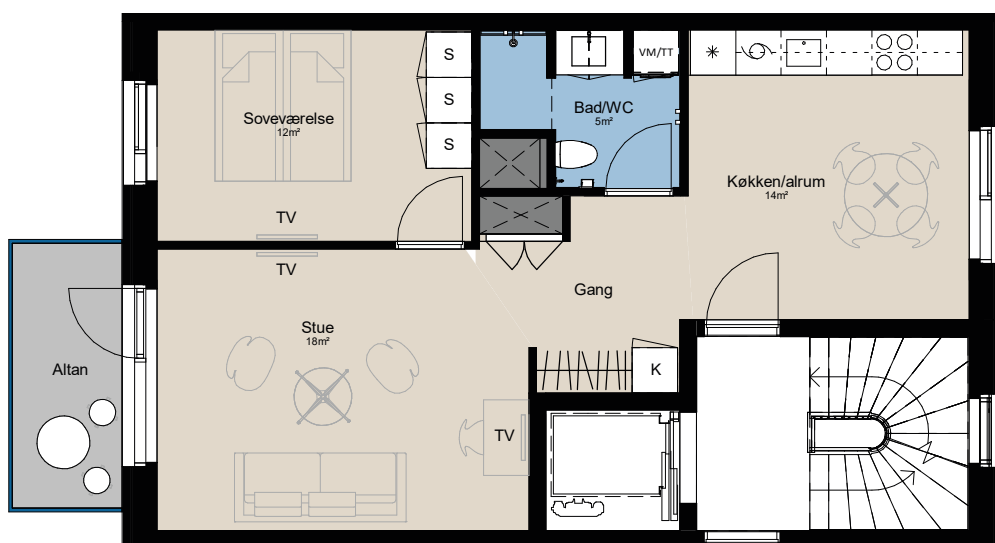

Plantegning

2 værelser

Kastanje Huset

BOLIG NR.	ADRESSE	Værelser	BBR AREAL	Altan
38	Søgræsgade 6, 2. th.	2	74 m ²	5 m ²

Signaturforklaring

	Forberedelse for Vaskemaskine og Tørretumbler		Køgeplade og ovn
	Trappetrin		Køle- / fryseskab
	TV		Vask
	Kosteskab		Skakt
	Skab		Installationskasse og nedhængt loft
	Opvaskemaskine		Overskab
			Glasværm (Fransk Altan og Altan) H=1m
			Bøjlestang