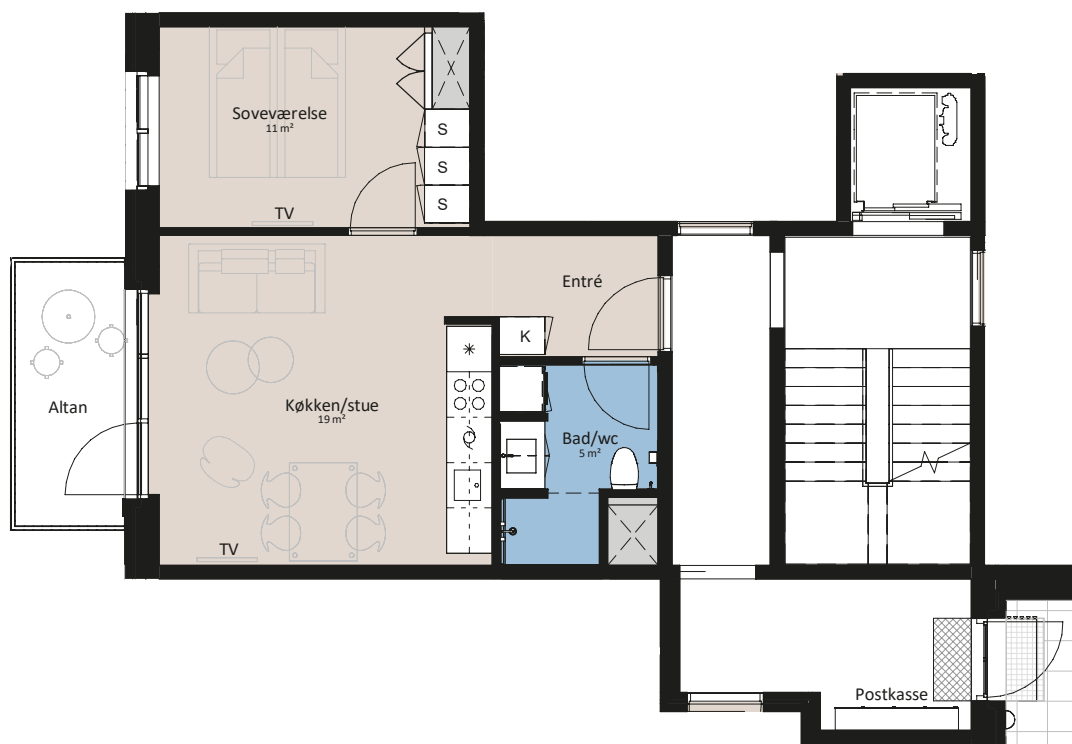

Plantegning

2 værelser

BOLIG NR.	ADRESSE	VÆRELSE	BBR AREAL	ALTAN
26	Havtornevej 29, 1. 2.	2	52 m ²	5

Signaturforklaring

Forberedt for vaskemaskine / tørretumbler	Opvaskemaskine	Teknik
Trappetrin	Kogeplade og ovn	
TV	Vask	
(TV) = Forberedt for TV	Køle-/fryseskab	
Kesteskab	Installationskasse og nedhængt loft	
Skab	Overskab	

1 M

De angivne arealer på plantegning er alene gulvarealer. Nettoareal er inklusiv skabe, garderober, køkken og skabe i bad. Udformning af udearealerne er vejledende og ændringer kan forekomme. Plantegningen er kun vejledende - forbehold for fejl og ændringer. Marts 2023