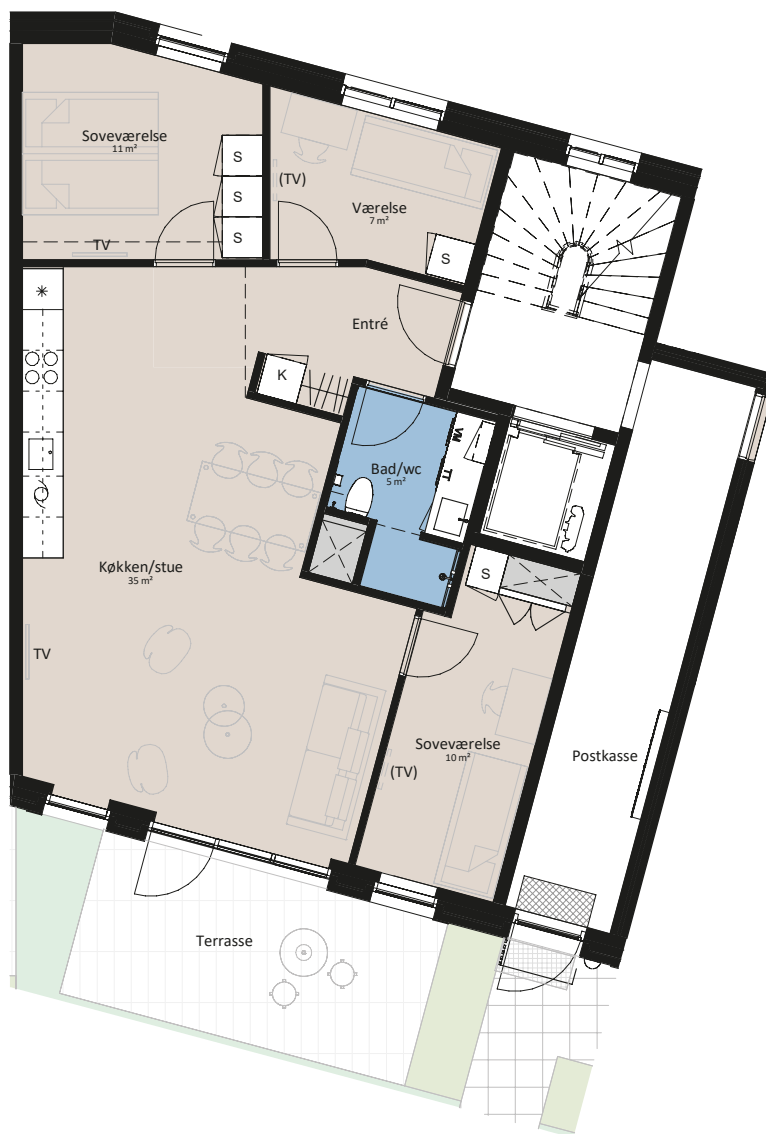

Plantegning

4 værelser

BOLIG NR.	ADRESSE	VÆRELSE	BBR AREAL	TERRASSE
45	Havtornevej 31, st. tv.	4	96 m ²	13

Signaturforklaring

Forberedt for vaskemaskine / tørretumbler	Opvaskemaskine	Teknik
Trappetrin	Kogeplade og ovn	Klippet græs/lange græsser
TV	Vask	Plantebed, skærmende beplantning
(TV) = Forberedt for TV	Køle-/fryseskab	
Kosterkab	Installationskasse og nedhængt loft	
Skab	Overskab	