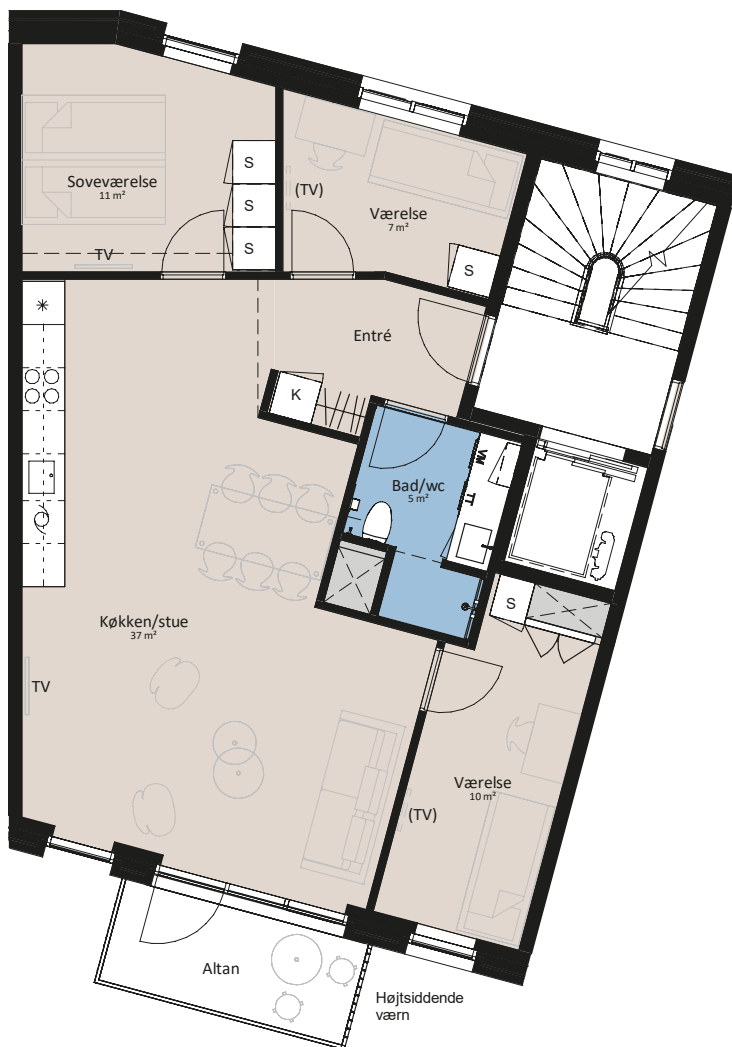

Plantegning

4 værelser

BOLIG NR.	ADRESSE	VÆRELSE	BBR AREAL	ALTAN
48	Havtornevej 31, 1. th.	4	96 m ²	5

Signaturforklaring

 Forberedt for vaskemaskine / tørretumbler	 Opvaskemaskine	 Teknik
 Trappetrin	 Kogeplade og ovn	
 TV	 Vask	
 (TV) = Forberedt for TV	 Køle-/fryseskab	
 K Kosteskab	 -- Installationsskabe og nedhængt loft	
 S Skab	 - - - Overskab	