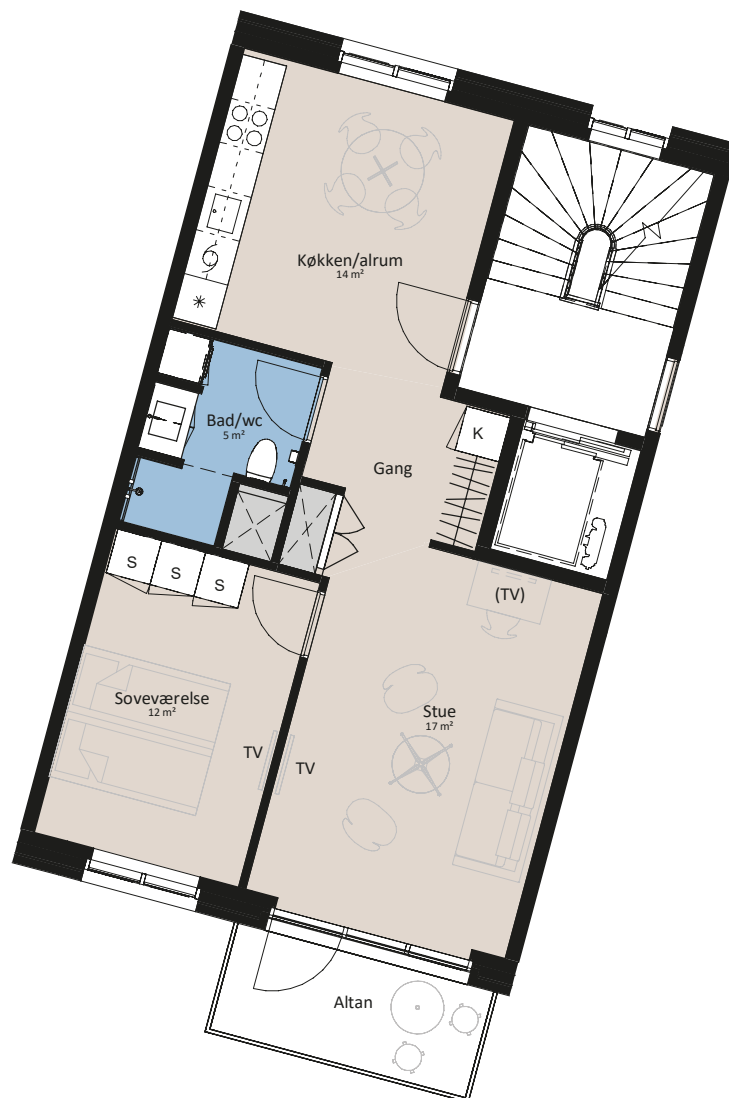

Plantegning

2 værelser

BOLIG NR.	ADRESSE	VÆRELSE	BBR AREAL	ALTAN
62	Havtornevej 33, 2. th.	2	71 m ²	5 m ²

1 M

Signaturforklaring

Forberedt for vaskemaskine / tørretumbler	Opvaskemaskine	Teknik
Trappetrin	Kogeplade og ovn	
TV	Vask	
(TV) = Forberedt for TV	Køle-/fryseskab	
Kosterkab	-- -- Installationskasse og nedhængt loft	
Skab	- - - - Overskab	

De angivne arealer på plantegning er alene gulvarealer. Nettoareal er inklusiv skabe, garderober, køkken og skabe i bad. Udformning af udearealerne er vejledende og ændringer kan forekomme. Plantegningen er kun vejledende - forbehold for fejl og ændringer. Marts 2023