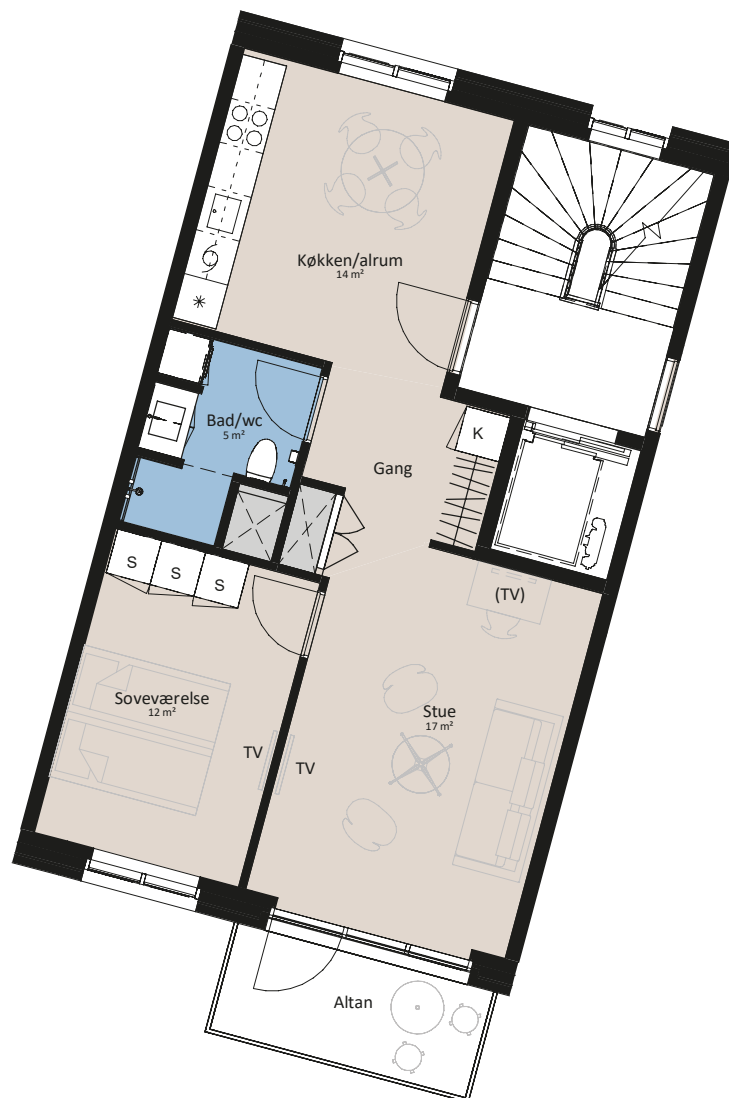

Plantegning

2 værelser

BOLIG NR.	ADRESSE	VÆRELSE	BBR AREAL	ALTAN
64	Havtornevej 33, 3. th.	2	71 m ²	5 m ²

Signaturforklaring

Forberedt for vaskemaskine / tørretumbler	Opvaskemaskine	Teknik
Trappetrin	Kogeplade og ovn	
TV	Vask	
(TV) = Forberedt for TV	Køle-/fryseskab	
K = Kopeskab	-- -- Installationskasse og nedhængt loft	
S = Skab	- - - - Overskab	

1 M

De angivne arealer på plantegning er alene gulvarealer. Nettoareal er inklusiv skabe, garderobe, køkken og skabe i bad. Udformning af udearealerne er vejledende og ændringer kan forekomme. Plantegningen er kun vejledende - forbehold for fejl og ændringer. Marts 2023