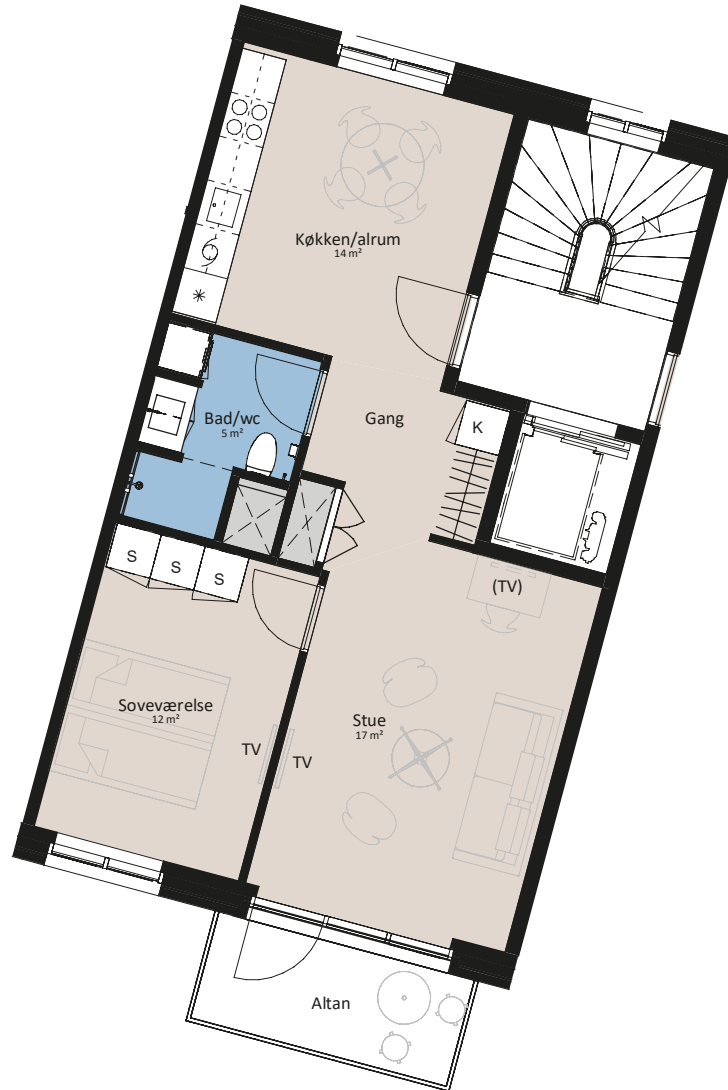

# Plantegning

## 2 værelser

BOLIG NR.	ADRESSE	VÆRELSE	BBR AREAL	ALTAN
70	Havtornevej 35, 1. th.	2	72 m <sup>2</sup>	5 m <sup>2</sup>

### Signaturforklaring

VM/TT	Forberedt for vaskemaskine / tørretumbler	Opvaskemaskine	Teknik
Trappetrin		Kogeplade og ovn	
TV		Vask	
(TV) = Forberedt for TV		Køle-/fryseskab	
K	Kosteskab	--	Installationskasse og nedhængt loft
S	Skab	- - - -	Overskab