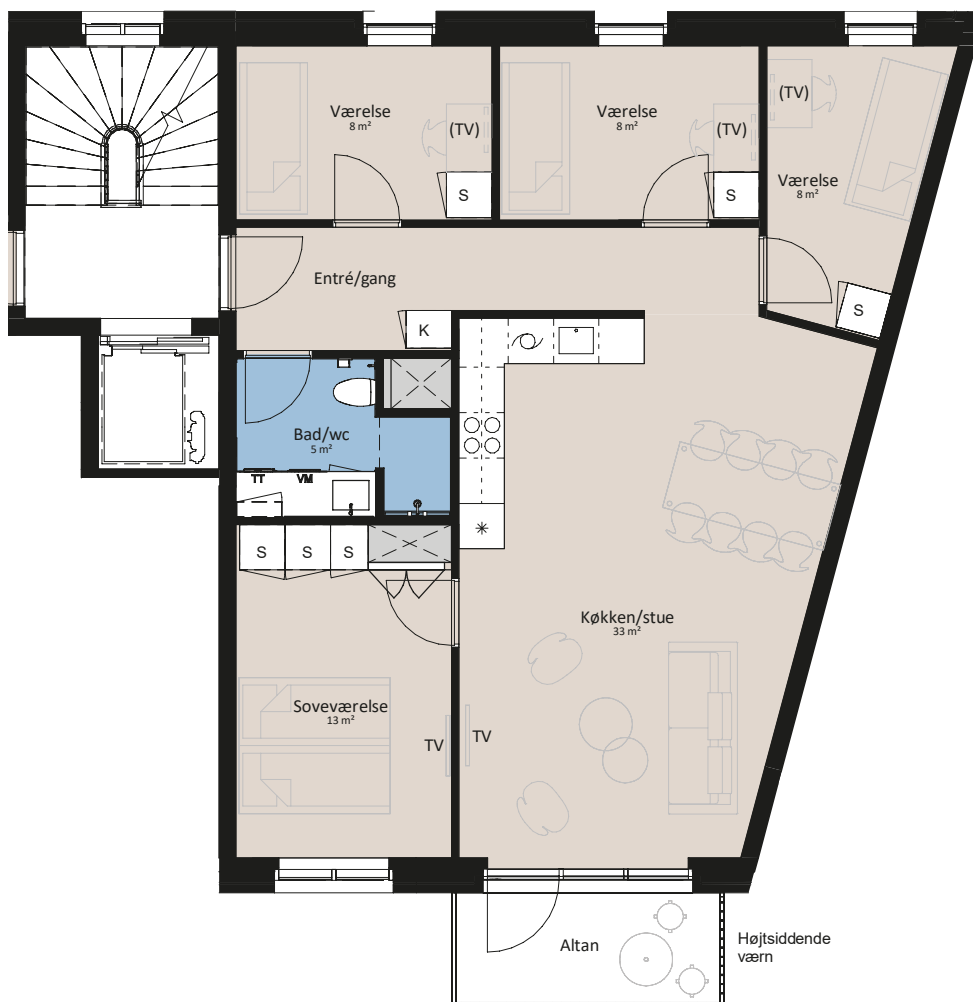

Plantegning

4 værelser

BOLIG NR.	ADRESSE	VÆRELSE	BBR AREAL	ALTAN
133	Havtornevej 23, 2. tv.	4	106 m ²	5 m ²

Signaturforklaring

Forberedt for vaskemaskine / tørretumbler	Opvaskemaskine	Teknik
Trappetrin	Kogeplade og ovn	
TV	Vask	
(TV) = Forberedt for TV	Køle-/fryseskab	
K	--- Installationskasse og nedhængt loft	
Skab	---- Overskab	

1 M

De angivne arealer på plantegning er alene gulvarealer. Nettoareal er inklusiv skabe, garderober, køkken og skabe i bad. Udformning af udearealerne er vejledende og ændringer kan forekomme. Plantegningen er kun vejledende - forbehold for fejl og ændringer. Marts 2023