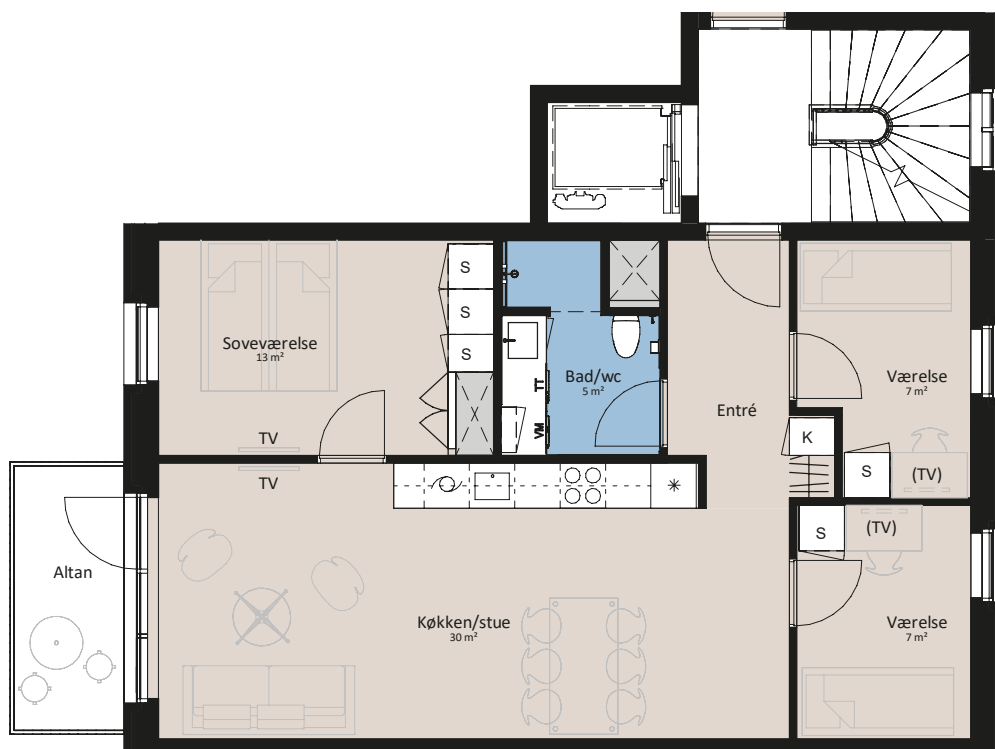

Plantegning

4 værelser

BOLIG NR.	ADRESSE	VÆRELSE	BBR AREAL	ALTAN
155	Havtornevej 17, 1. tv.	4	88 m ²	5 m ²

Signaturforklaring

Forberedt for vaskemaskine / tørretumbler	Opvaskemaskine	Teknik
Trappetrin	Kogeplade og ovn	
TV	Vask	
(TV) = Forberedt for TV	Køle-/fryseskab	
Kosterkab	-- -- Installationskasse og nedhængt loft	
Skab	- - - - Overskab	

1 M

De angivne arealer på plantegning er alene gulvarealer. Nettoareal er inklusiv skabe, garderober, køkken og skabe i bad. Udformning af udearealerne er vejledende og ændringer kan forekomme. Plantegningen er kun vejledende - forbehold for fejl og ændringer. Marts 2023