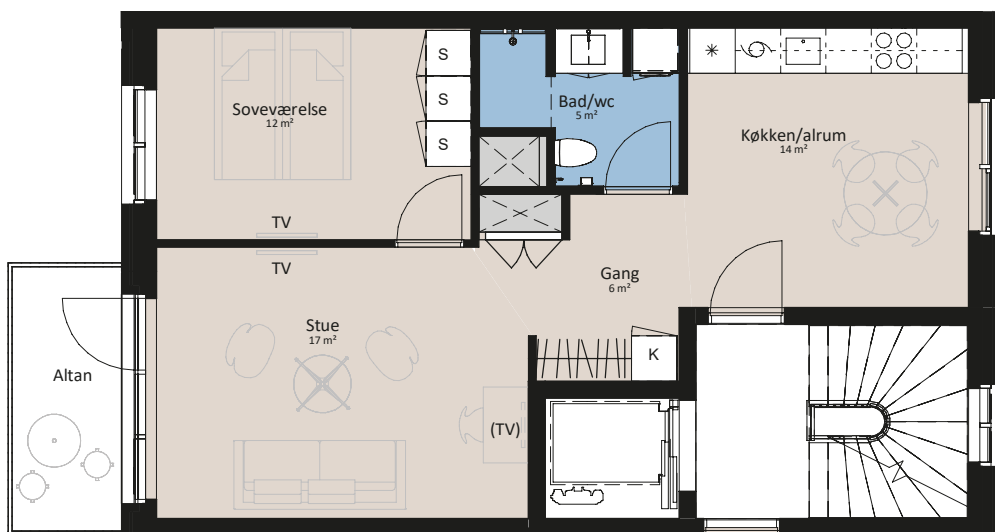

Plantegning

2 værelser

BOLIG NR.	ADRESSE	VÆRELSE	BBR AREAL	ALTAN
156	Havtornevej 17, 1. th.	2	72 m ²	5 m ²

Signaturforklaring

 Forberedt for vaskemaskine / tørretumbler	 Opvaskemaskine	 Teknik
 Trappetrin	 Kogeplade og ovn	
 TV	 Vask	
 (TV) = Forberedt for TV	 Køle-/fryseskab	
 K Kasteskab	 -- -- Installationskasse og nedhængt loft	
 S Skab	 - - - - Overskab	