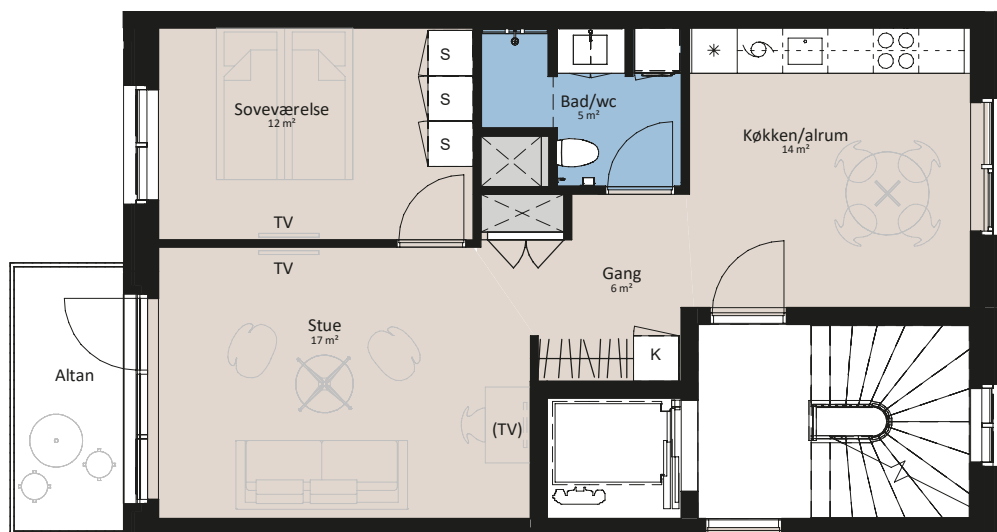

# Plantegning

## 2 værelser

BOLIG NR.	ADRESSE	VÆRELSE	BBR AREAL	ALTAN
158	Havtornevej 17, 2. th.	2	72 m <sup>2</sup>	5 m <sup>2</sup>

### Signaturforklaring

- VM/TT Forberedt for vaskemaskine / tørretumbler
- Trappetrin
- TV
- (TV) = Forberedt for TV
- K Kosteskab
- S Skab
- Opvaskemaskine
- Kogeplade og ovn
- Vask
- Køle-/fryseskab
- Installationskasse og nedhængt loft
- Overskab
- Teknik