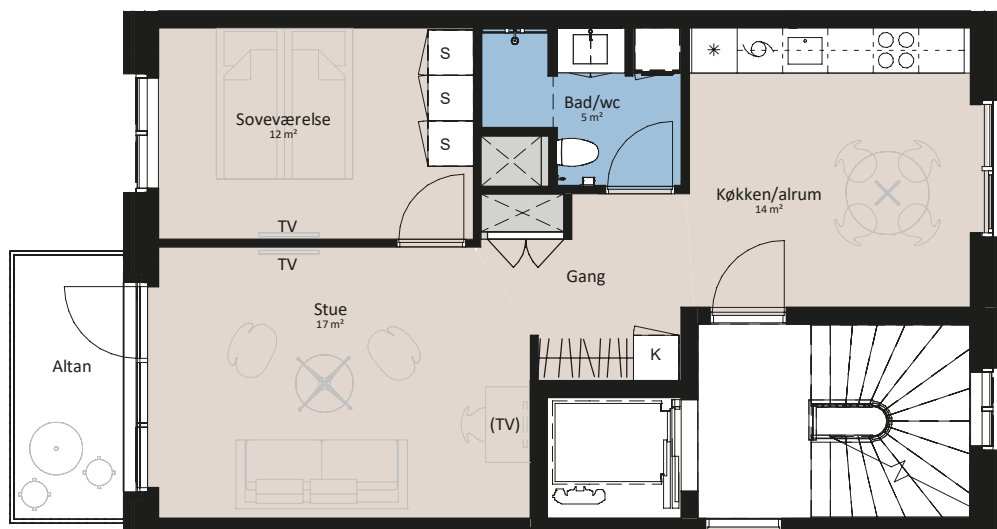

Plantegning

2 værelser

BOLIG NR.	ADRESSE	VÆRELSE	BBR AREAL	ALTAN
162	Havtornevej 15, 1. th.	2	72 m ²	5 m ²

Signaturforklaring

Forberedt for vaskemaskine / tørretumbler	Opvaskemaskine	Teknik
Trappetrin	Kogeplade og ovn	
TV	Vask	
(TV) = Forberedt for TV	Køle-/fryseskab	
Kosterkab	Installationskasse og nedhængt loft	
Skab	Overskab	

1 M

De angivne arealer på plantegning er alene gulvarealer. Nettoareal er inklusiv skabe, garderober, køkken og skabe i bad. Udformning af udearealerne er vejledende og ændringer kan forekomme. Plantegningen er kun vejledende - forbehold for fejl og ændringer. Marts 2023