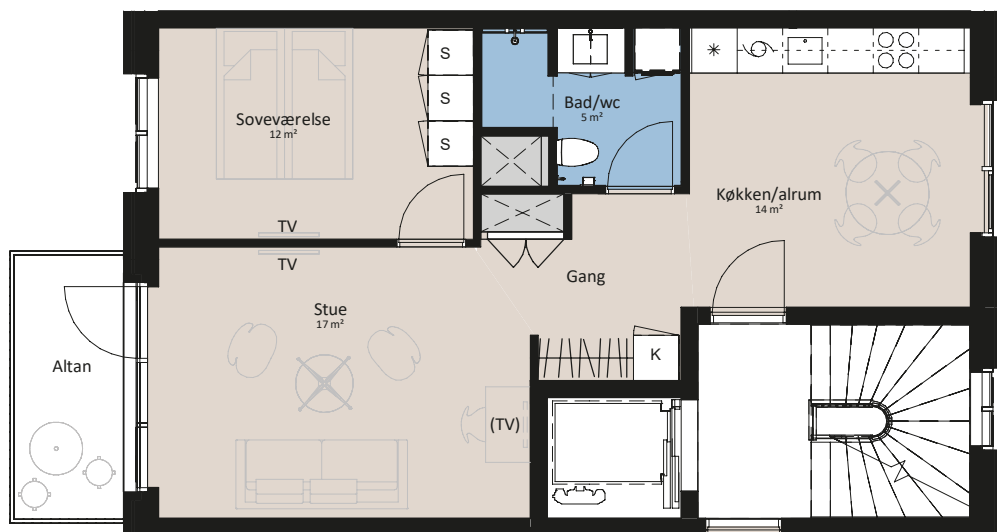

Plantegning

2 værelser

BOLIG NR.	ADRESSE	VÆRELSE	BBR AREAL	ALTAN
164	Havtornevej 15, 2. th.	2	72 m ²	5 m ²

Signaturforklaring

Forberedt for vaskemaskine / tørretumbler	Opvaskemaskine	Teknik
Trappetrin	Kogeplade og ovn	
TV	Vask	
(TV) = Forberedt for TV	Køle-/fryseskab	
Kosterkab	-- -- Installationskasse og nedhængt loft	
Skab	- - - - Overskab	

1 M

De angivne arealer på plantegning er alene gulvarealer. Nettoareal er inklusiv skabe, garderober, køkken og skabe i bad. Udformning af udearealerne er vejledende og ændringer kan forekomme. Plantegningen er kun vejledende - forbehold for fejl og ændringer. Marts 2023