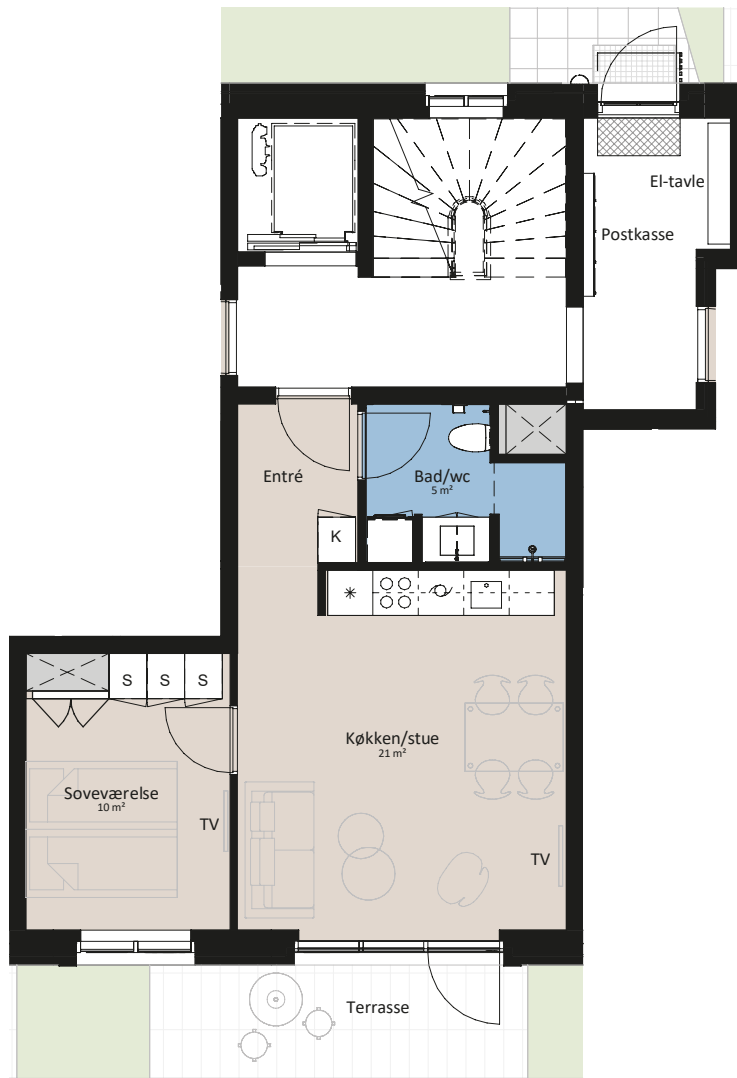

Plantegning

2 værelser

BOLIG NR.	ADRESSE	VÆRELSE	BBR AREAL	TERRASSE
166	Havtornevej 49, st. mf.	2	53 m ²	8 m ²

Symbolforklaring

- | | | |
|---|---|----------------------------------|
| Forberedt for vaskemaskine / tørretumbler | Opvaskemaskine | Teknik |
| Trappetrin | Kogeplade og ovn | Klippet græs/lange græsser |
| TV | Vask | Plantebed, skærmende beplantning |
| (TV) = Forberedt for TV | Køle-/fryseskab | |
| K - Kasteskab | -- -- Installationskasse og nedhængt loft | |
| S - Skab | - - - - Overskab | |