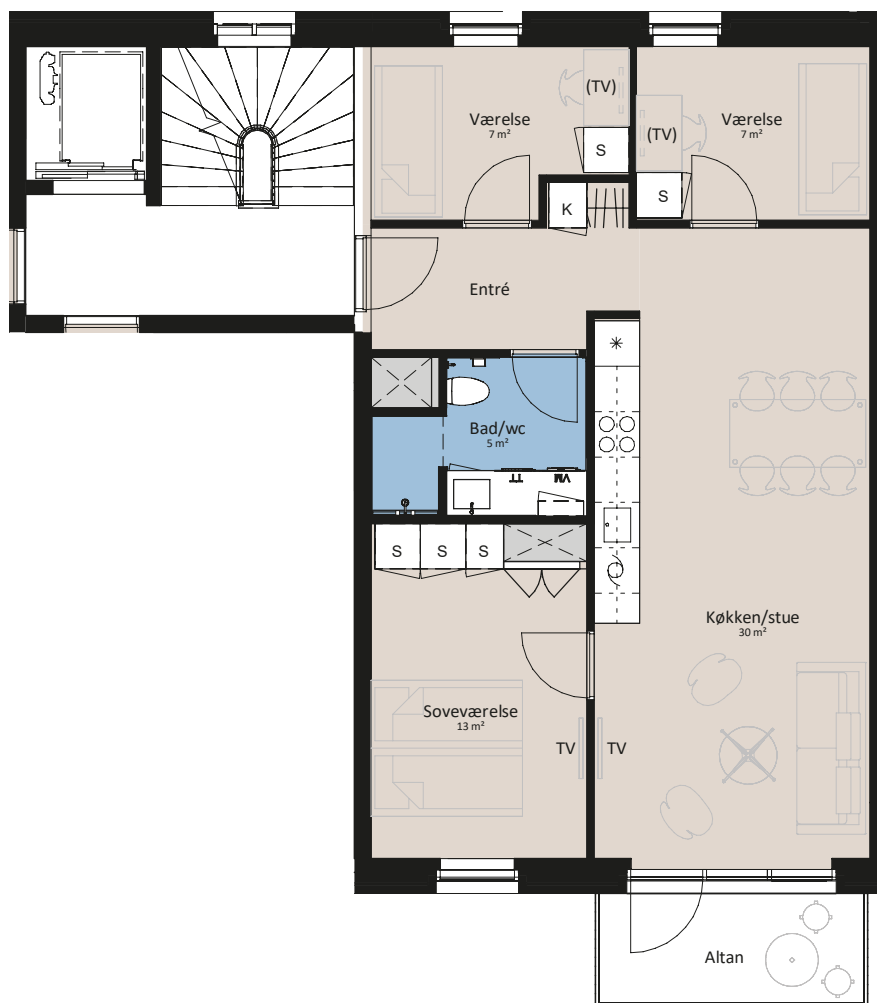

# Plantegning

4 værelser

BOLIG NR.	ADRESSE	VÆRELSE	BBR AREAL	ALTAN
168	Havtornevej 49, 1. tv.	4	87 m <sup>2</sup>	5 m <sup>2</sup>

1 M

## Signaturforklaring

 Forberedt for vaskemaskine / tørretumbler

 Trappetrin

 TV

 (TV) = Forberedt for TV

 K Kasteskab

 S Skab

 Opvaskemaskine