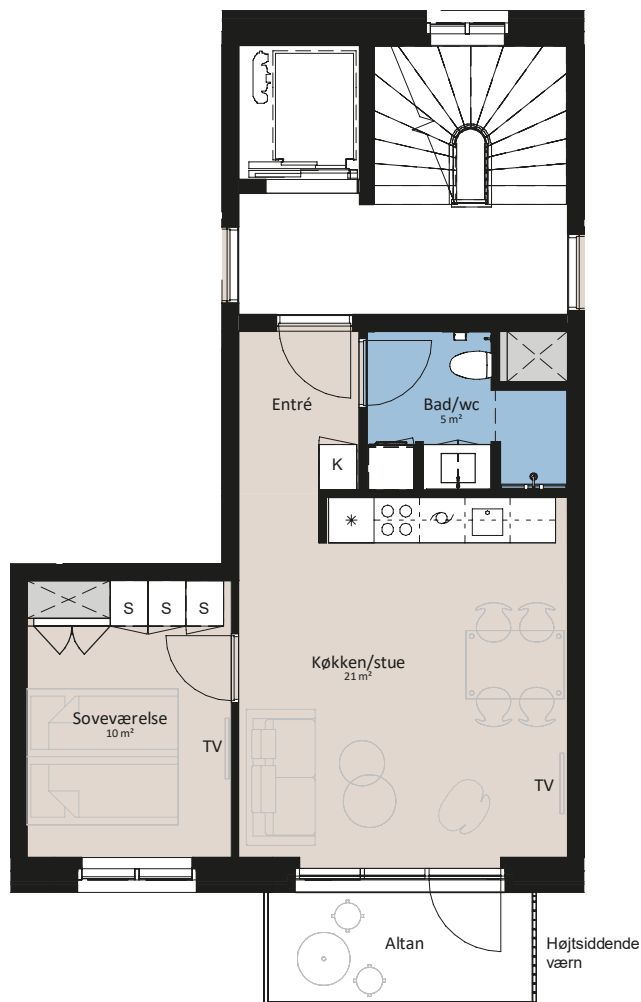

Plantegning

2 værelser

BOLIG NR.	ADRESSE	VÆRELSE	BBR AREAL	ALTAN
172	Havtornevej 49, 2. mf.	2	53 m ²	5 m ²

Signaturforklaring

Forberedt for vaskemaskine / tørretumbler	Opvaskemaskine	Teknik
Trappetrin	Kogeplade og ovn	
TV	Vask	
(TV) = Forberedt for TV	Køle-/fryseskab	
Kosterkab	-- -- Installationskasse og nedhængt loft	
Skab	- - - - Overskab	

1 M

De angivne arealer på plantegning er alene gulvarealer. Nettoareal er inklusiv skabe, garderober, køkken og skabe i bad. Udformning af udearealerne er vejledende og ændringer kan forekomme. Plantegningen er kun vejledende - forbehold for fejl og ændringer. Marts 2023