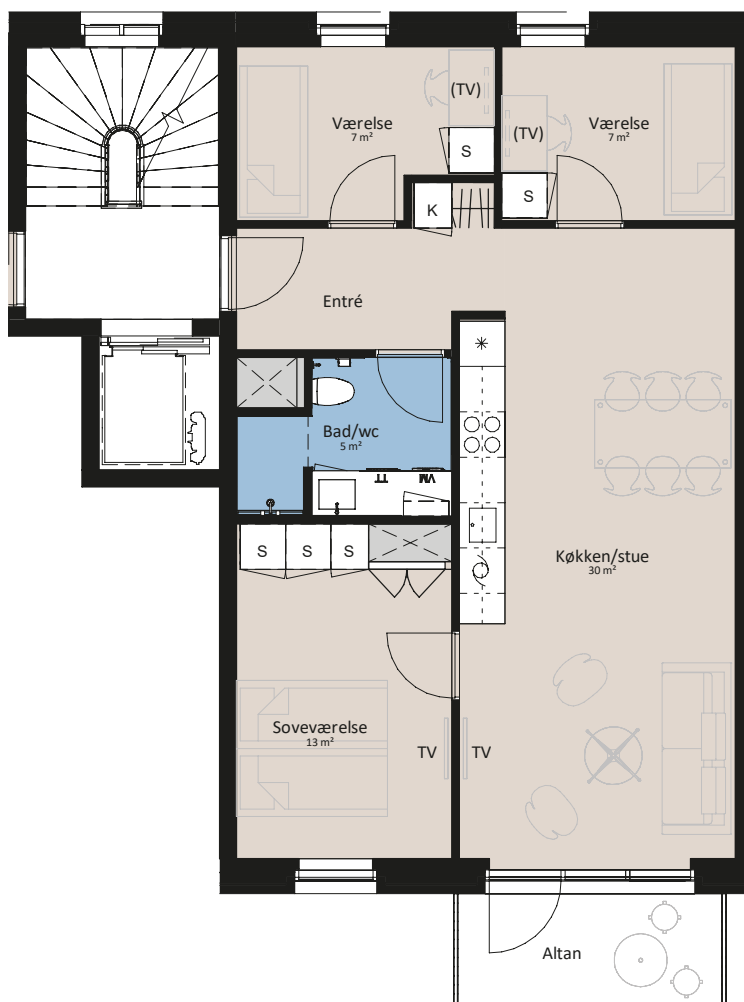

Plantegning

4 værelser

BOLIG NR.	ADRESSE	VÆRELSE	BBR AREAL	ALTAN
179	Havtornevej 47, 1. tv.	4	88 m ²	5 m ²

Signaturforklaring

- | | | |
|---|---|--------|
| Forberedt for vaskemaskine / tørretumbler | Opvaskemaskine | Teknik |
| Trappetrin | Kogeplade og ovn | |
| TV | Vask | |
| (TV) = Forberedt for TV | Køle-/fryseskab | |
| K | — — Installationskasse og nedhængt loft | |
| Skab | --- Overskab | |

1 M

De angivne arealer på plantegning er alene gulvarealer. Nettoareal er inklusiv skabe, garderober, køkken og skabe i bad. Udformning af udearealerne er vejledende og ændringer kan forekomme. Plantegningen er kun vejledende - forbehold for fejl og ændringer. Marts 2023