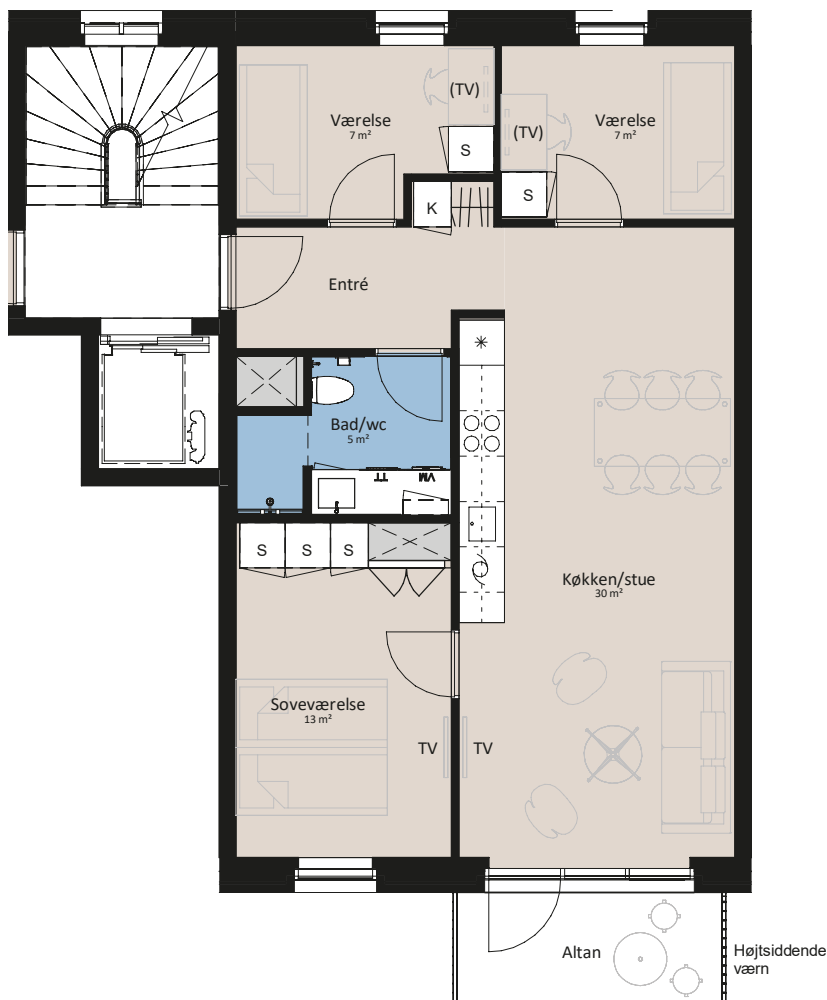

Plantegning

4 værelser

BOLIG NR.	ADRESSE	VÆRELSE	BBR AREAL	ALTAN
181	Havtornevej 47, 2. tv.	4	88 m ²	5 m ²

Signaturforklaring

- VM/TT Forberedt for vaskemaskine / tørretumbler
- Trappetrin
- TV
- (TV) = Forberedt for TV
- K Kosteskab
- S Skab
- Opvaskemaskine
- Kogeplade og ovn
- Vask
- Køle-/fryseskab
- Installationskasse og nedhængt loft
- Overskab
- Teknik

1 M

De angivne arealer på plantegning er alene gulvarealer. Nettoareal er inklusiv skabe, garderober, køkken og skabe i bad. Udformning af udearealerne er vejledende og ændringer kan forekomme. Plantegningen er kun vejledende - forbehold for fejl og ændringer. Marts 2023