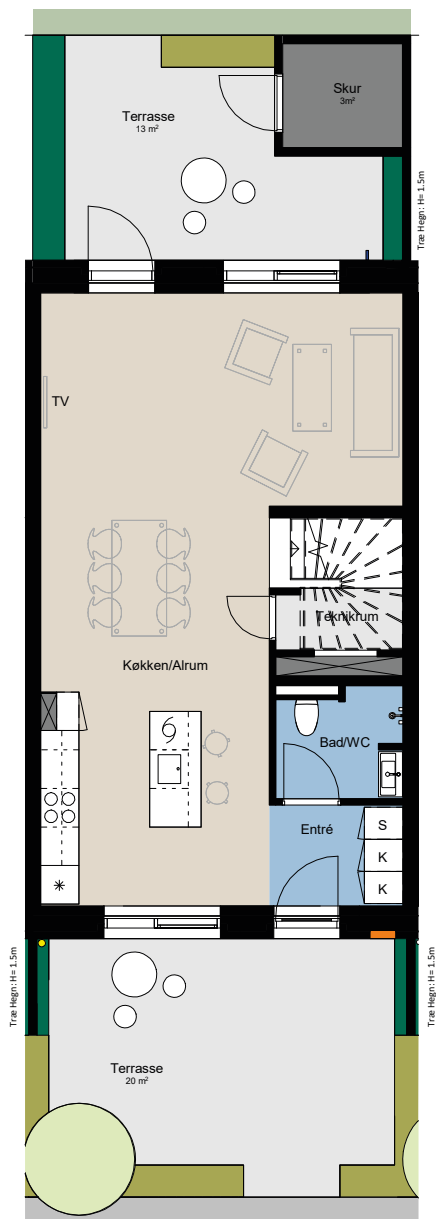

# Plantegning

## 2-plan

Kastanje Rækkerne

BOLIG NR.	ADRESSE	BBR AREAL	TERRASSE
41	Søgræsgade 88	124 m <sup>2</sup>	33 m <sup>2</sup>

### Signaturforklaring

	Vaskemaskine / Tørretumbler		Kogeplade og ovn		Skakt		Trær
	Trappetrin		Vask		Installationskasse og nedl.		Ovenlys
	TV		Køle- / fryseskab		Overskab		Overskab (Badeværelse)
	Kosteskab		Kabelskab Nexel		Beplantningsbed		Græs
	Skab		Vandhane		Hæk		Nedløbsrør
	Opvaskemaskine		Skur		Nedløbsrør		