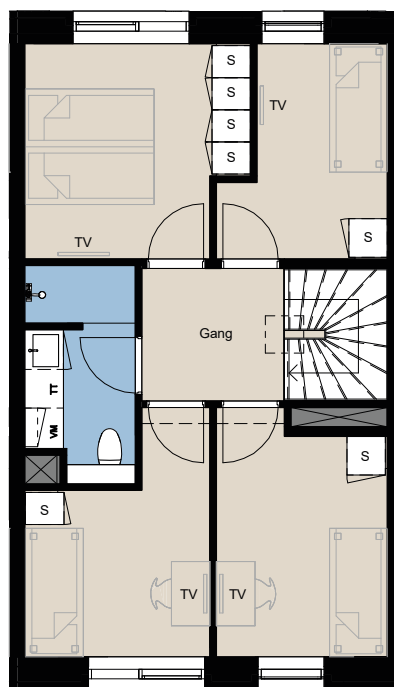

# Plantegning

## 2-plan

Kastanje Rækkerne

BOLIG NR.	ADRESSE	BBR AREAL	TERRASSE
41	Søgræsgade 88	124 m <sup>2</sup>	33 m <sup>2</sup>

### Signaturforklaring

	Vaskemaskine / Tørretumbler		Kogeplade og ovn		Skakt		Trær
	Trappetrin		Vask		Installationskasse og nedl.		Ovenlys
	TV		Køle- / fryseskab		Overskab		Overskab (Badeværelse)
	Kosteskab		Kabelskab Nexel		Beplantningsbed		Græs
	Skab		Vandhane		Hæk		Nedløbsrør
	Opvaskemaskine		Skur		Nedløbsrør		