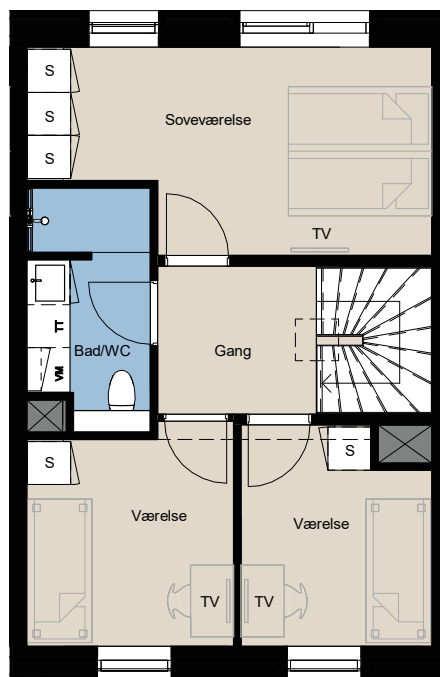

Plantegning

2-plan

Kastanje Rækkerne

BOLIG NR.	ADRESSE	BBR AREAL	TERRASSE
44	Søgræsgade 94	110 m ²	27 m ²

Signaturforklaring

	Vaskemaskine / Tørretumbler		Kogeplade og ovn		Skakt		Trær
	Trappetrin		Vask		Installationskasse og nedl.		Ovenlys
	TV		Køle- / fryseskab		Overskab		Overskab (Badeværelse)
	Kosteskab		Kabelskab Nexel		Beplantningsbed		
	Skab		Vandhane		Græs		
	Opvaskemaskine		Skur		Hæk		
			Nedløbsrør				