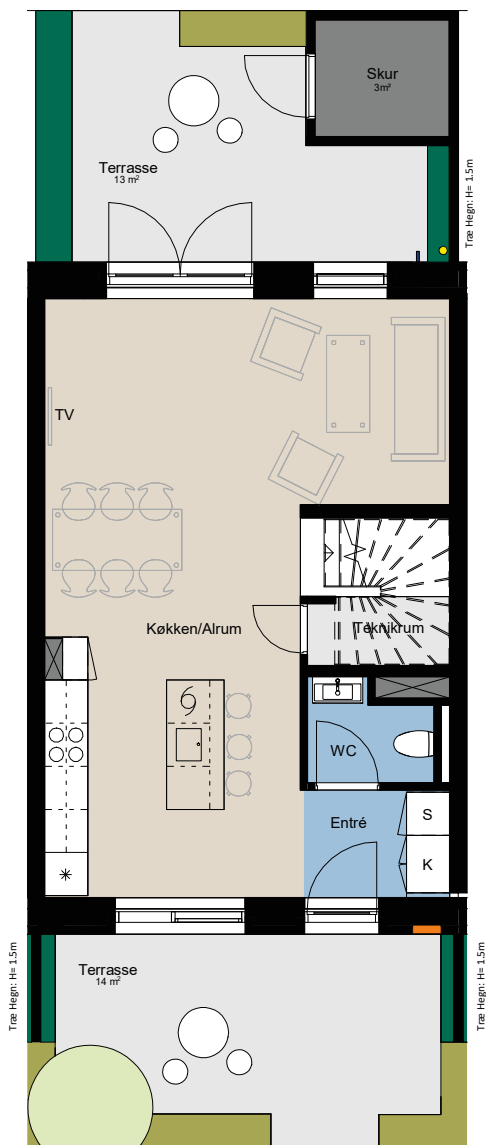

Plantegning

2-plan

Kastanje Rækkerne

BOLIG NR.	ADRESSE	BBR AREAL	TERRASSE
44	Søgræsgade 94	110 m ²	27 m ²

Signaturforklaring

	Vaskemaskine / Tørretumbler		Kogeplade og ovn		Skakt		Trær
	Trappetrin		Vask		Installationskasse og nedl.		Ovenlys
	TV		Køle- / fryseskab		Overskab		Overskab (Badeværelse)
	Kosteskab		Kabelskab Nexel		Beplantningsbed		
	Skab		Vandhane		Græs		
	Opvaskemaskine		Skur		Hæk		
			Nedløbsrør				