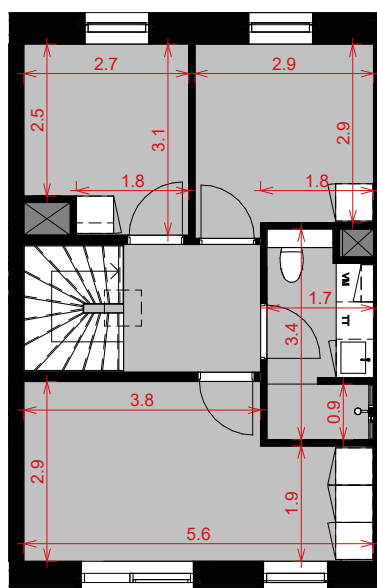

Plantegning

2-plan

BOLIG
NR.

ADRESSE

24

Søgræsgade 54

Kastanje Rækkerne

1. sal

NOTE:

Bemærk, at de i plantegningen anførte mål fra væg til væg, ikke tager højde for indsat inventar som skabe, køkkenelementer, indvendige trapper m.v.

Køber gøres opmærksom på, at de på plantegningen angivne mål er digitalt genereret. Målene tager ikke højde for evt. tolerancer (mindre skævheder), som der må forventes at være i et byggeri. Køber kan derfor ikke forvente at kunne indkøbe møbler eller fast inventar alene ud fra målene angivet på plantegningen.