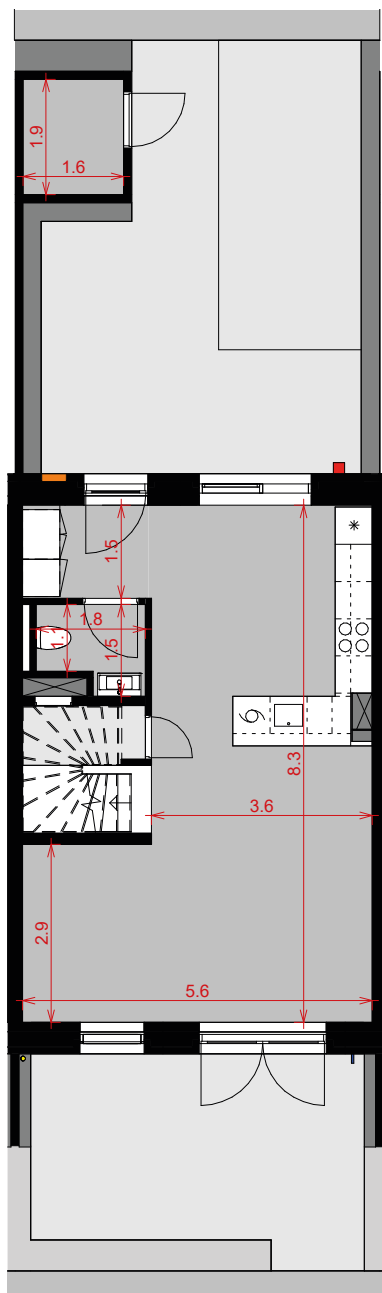

Plantegning

2-plan

BOLIG
NR.

ADRESSE

24

Søgræsgade 54

Kastanje Rækkerne

1. sal

NOTE:

Bemærk, at de i plantegningen anførte mål fra væg til væg, ikke tager højde for indsat inventar som skabe, køkkenelementer, indvendige trapper m.v.

Køber gøres opmærksom på, at de på plantegningen angivne mål er digitalt genereret. Målene tager ikke højde for evt. tolerancer (mindre skævheder), som der må forventes at være i et byggeri. Køber kan derfor ikke forvente at kunne indkøbe møbler eller fast inventar alene ud fra målene angivet på plantegningen.