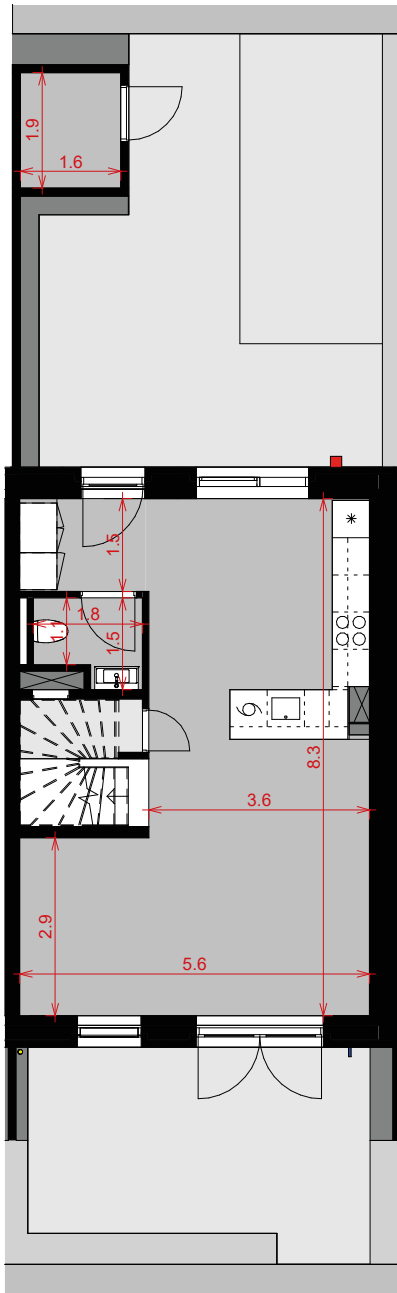

Plantegning

2-plan

BOLIG
NR.

ADRESSE

25

Søgræsgade 56

Kastanje Rækkerne

1. sal

NOTE:

Bemærk, at de i plantegningen anførte mål fra væg til væg, ikke tager højde for indsat inventar som skabe, køkkenelementer, indvendige trapper m.v.

Køber gøres opmærksom på, at de på plantegningen angivne mål er digitalt genereret. Målene tager ikke højde for evt. tolerancer (mindre skævheder), som der må forventes at være i et byggeri. Køber kan derfor ikke forvente at kunne indkøbe møbler eller fast inventar alene ud fra målene angivet på plantegningen.