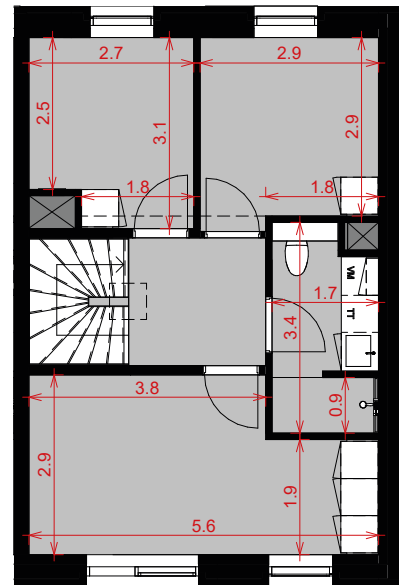

Plantegning

2-plan

BOLIG
NR.

ADRESSE

25

Søgræsgade 56

Kastanje Rækkerne

1. sal

NOTE:

Bemærk, at de i plantegningen anførte mål fra væg til væg, ikke tager højde for indsat inventar som skabe, køkkenelementer, indvendige trapper m.v.

Køber gøres opmærksom på, at de på plantegningen angivne mål er digitalt genereret. Målene tager ikke højde for evt. tolerancer (mindre skævheder), som der må forventes at være i et byggeri. Køber kan derfor ikke forvente at kunne indkøbe møbler eller fast inventar alene ud fra målene angivet på plantegningen.