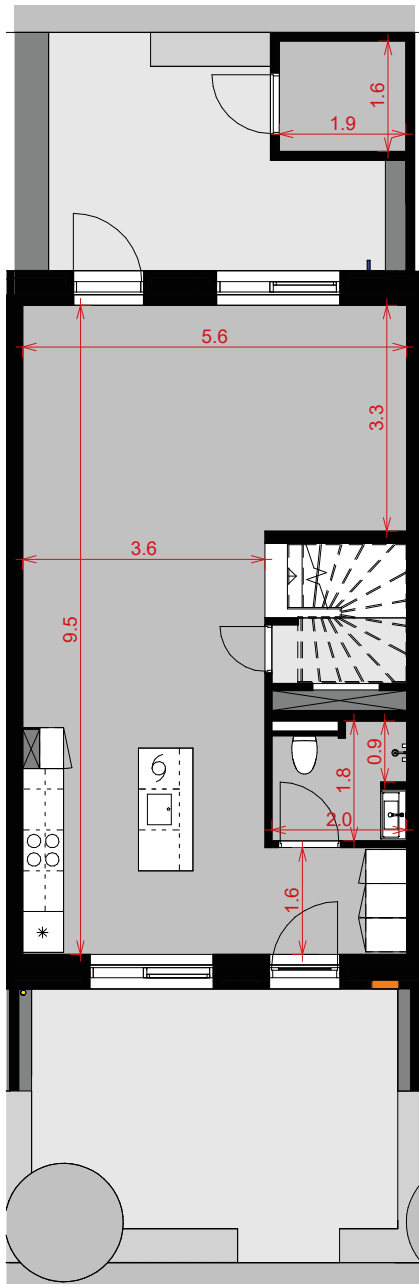

Plantegning

2-plan

BOLIG
NR.

ADRESSE

41

Søgræsgade 88

Kastanje Rækkerne

1. sal

NOTE:

Bemærk, at de i plantegningen anførte mål fra væg til væg, ikke tager højde for indsat inventar som skabe, køkkenelementer, indvendige trapper m.v.

Køber gøres opmærksom på, at de på plantegningen angivne mål er digitalt genereret. Målene tager ikke højde for evt. tolerancer (mindre skævheder), som der må forventes at være i et byggeri. Køber kan derfor ikke forvente at kunne indkøbe møbler eller fast inventar alene ud fra målene angivet på plantegningen.