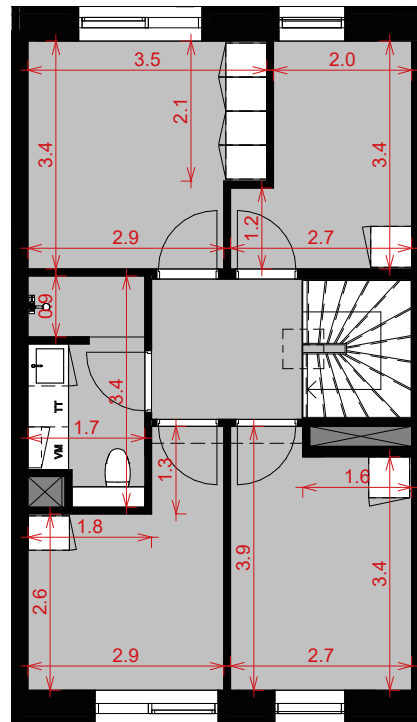

Plantegning

2-plan

BOLIG
NR.

ADRESSE

41

Søgræsgade 88

Kastanje Rækkerne

1. sal

NOTE:

Bemærk, at de i plantegningen anførte mål fra væg til væg, ikke tager højde for indsat inventar som skabe, køkkenelementer, indvendige trapper m.v.

Køber gøres opmærksom på, at de på plantegningen angivne mål er digitalt genereret. Målene tager ikke højde for evt. tolerancer (mindre skævheder), som der må forventes at være i et byggeri. Køber kan derfor ikke forvente at kunne indkøbe møbler eller fast inventar alene ud fra målene angivet på plantegningen.