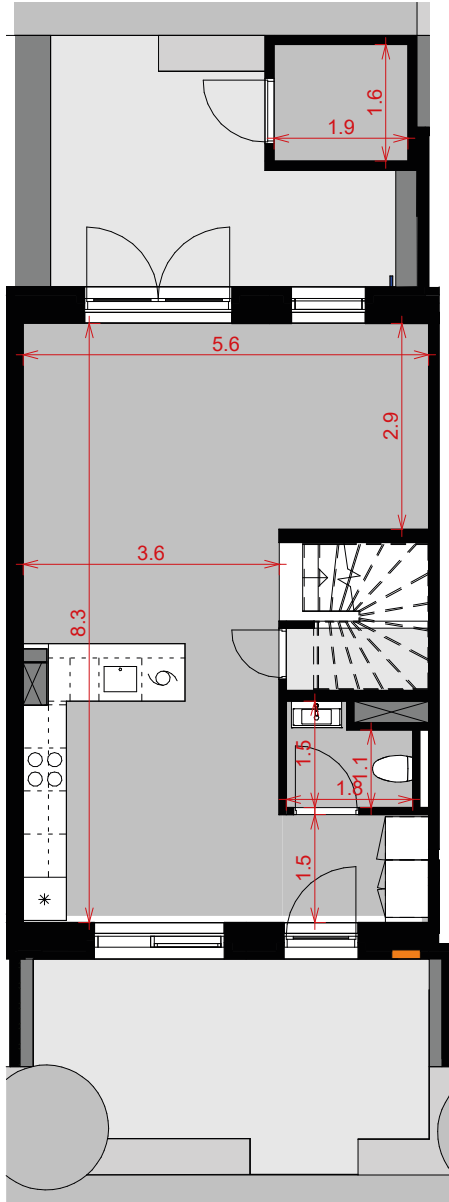

Plantegning

2-plan

BOLIG
NR.

ADRESSE

43

Søgræsgade 92

Kastanje Rækkerne

1. sal

NOTE:

Bemærk, at de i plantegningen anførte mål fra væg til væg, ikke tager højde for indsat inventar som skabe, køkkenelementer, indvendige trapper m.v.

Køber gøres opmærksom på, at de på plantegningen angivne mål er digitalt genereret. Målene tager ikke højde for evt. tolerancer (mindre skævheder), som der må forventes at være i et byggeri. Køber kan derfor ikke forvente at kunne indkøbe møbler eller fast inventar alene ud fra målene angivet på plantegningen.