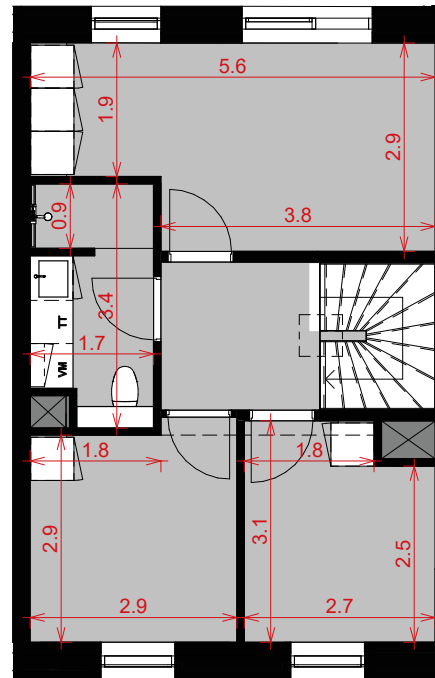

Plantegning

2-plan

BOLIG
NR.

ADRESSE

43

Søgræsgade 92

Kastanje Rækkerne

1. sal

NOTE:

Bemærk, at de i plantegningen anførte mål fra væg til væg, ikke tager højde for indsat inventar som skabe, køkkenelementer, indvendige trapper m.v.

Køber gøres opmærksom på, at de på plantegningen angivne mål er digitalt genereret. Målene tager ikke højde for evt. tolerancer (mindre skævheder), som der må forventes at være i et byggeri. Køber kan derfor ikke forvente at kunne indkøbe møbler eller fast inventar alene ud fra målene angivet på plantegningen.