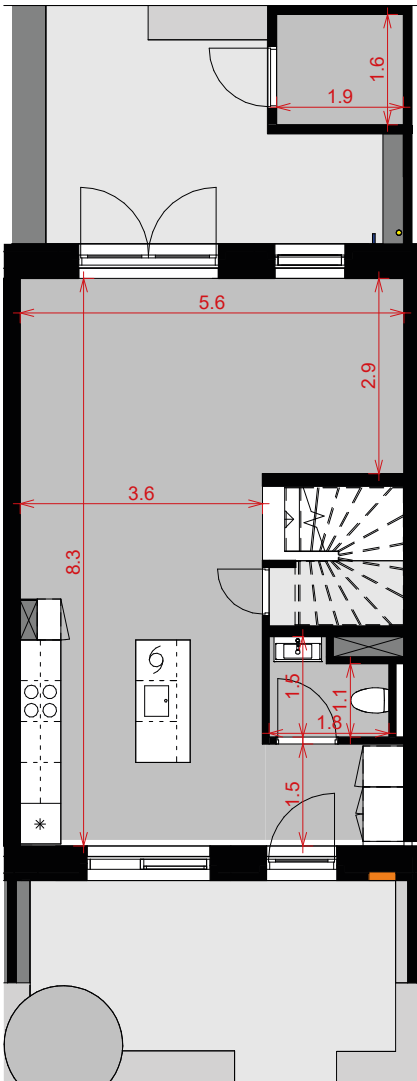

Plantegning

2-plan

BOLIG
NR.

ADRESSE

44

Søgræsgade 94

Kastanje Rækkerne

1. sal

NOTE:

Bemærk, at de i plantegningen anførte mål fra væg til væg, ikke tager højde for indsat inventar som skabe, køkkenelementer, indvendige trapper m.v.

Køber gøres opmærksom på, at de på plantegningen angivne mål er digitalt genereret. Målene tager ikke højde for evt. tolerancer (mindre skævheder), som der må forventes at være i et byggeri. Køber kan derfor ikke forvente at kunne indkøbe møbler eller fast inventar alene ud fra målene angivet på plantegningen.