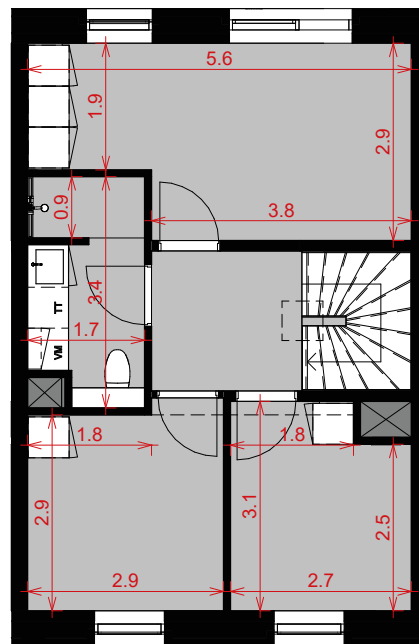

Plantegning

2-plan

BOLIG
NR.

ADRESSE

44

Søgræsgade 94

Kastanje Rækkerne

1. sal

NOTE:

Bemærk, at de i plantegningen anførte mål fra væg til væg, ikke tager højde for indsat inventar som skabe, køkkenelementer, indvendige trapper m.v.

Køber gøres opmærksom på, at de på plantegningen angivne mål er digitalt genereret. Målene tager ikke højde for evt. tolerancer (mindre skævheder), som der må forventes at være i et byggeri. Køber kan derfor ikke forvente at kunne indkøbe møbler eller fast inventar alene ud fra målene angivet på plantegningen.