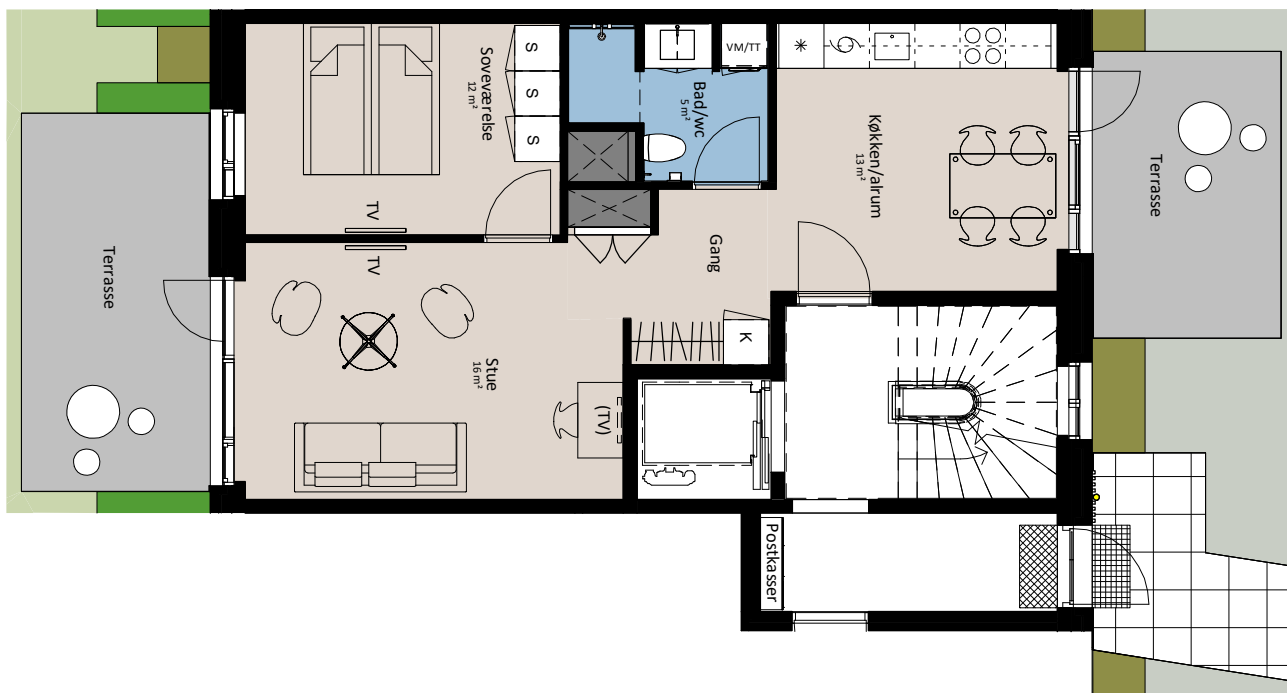

Plantegning

2 værelser

BOLIG NR.	ADRESSE	VÆRELSE	BBR AREAL	TERRASSER
2	Svanegade 2, st. th.	2	69 m ²	13+10 m ²

Signaturforklaring

	Forberedt for vaskemaskine / tørretumbler		Vask		Hæk/Afskærmende beplantning
	Trappetrin		Køle-/fryseskab		Bunddækkende planter
	TV		Teknik		Klippet græs/lange græsser
	(TV) = Forberedt for TV		Installationskasse og nedhængt loft Overskab		Terrasse
	Kosteskab		Overskab (badeværelse)		Dermåtte
	Skab		Evt. bøjlestang		Rist
	Opvaskemaskine		Kabelskab Nexel		Plantebed, skærmende beplantning
	Kogeplade og oven		Klatrende beplantning/bunddække		