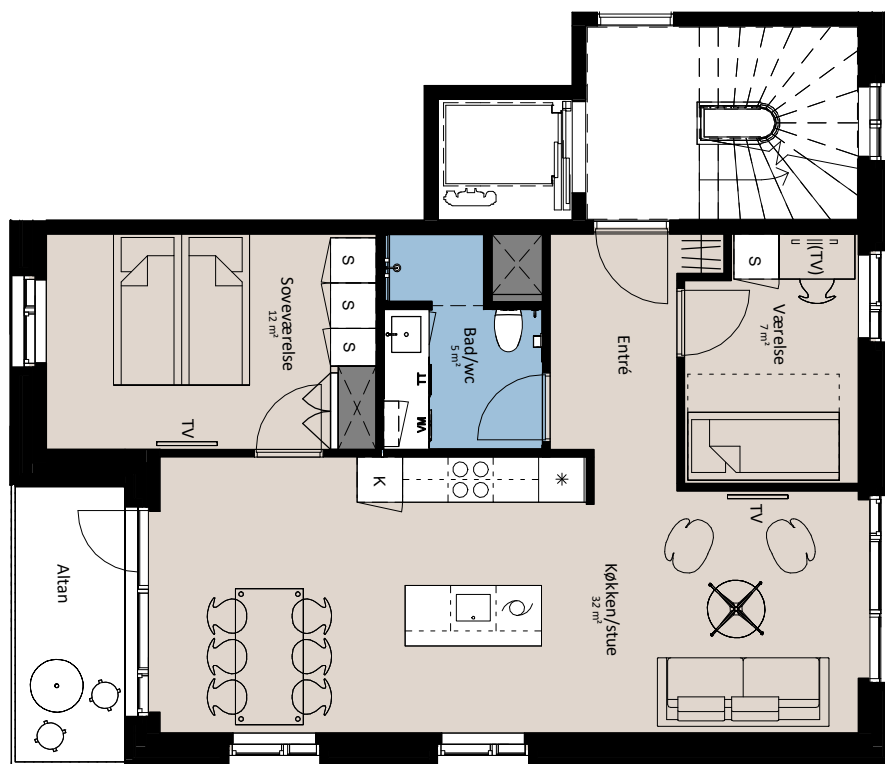

Plantegning

3 værelser

BOLIG NR.	ADRESSE	VÆRELSE	BBR AREAL	ALTAN
3	Svanegade 2, 1. tv.	3	86 m ²	5 m ²

Signaturforklaring

VM/TT	Forberedt for vaskemaskine / tørretumbler	□	Vask
Trappetrin		*	Køle- / fryseskab
TV		⊗	Teknik
(TV) = Forberedt for TV		---	Installationskasse og nedhængt loft
K	Kosteskab	- - -	Overskab
S	Skab	⌋	Overskab (badeværelse)
Opvaskemaskine		≡	Evt. bøjlestang
Kogeplade og oven			