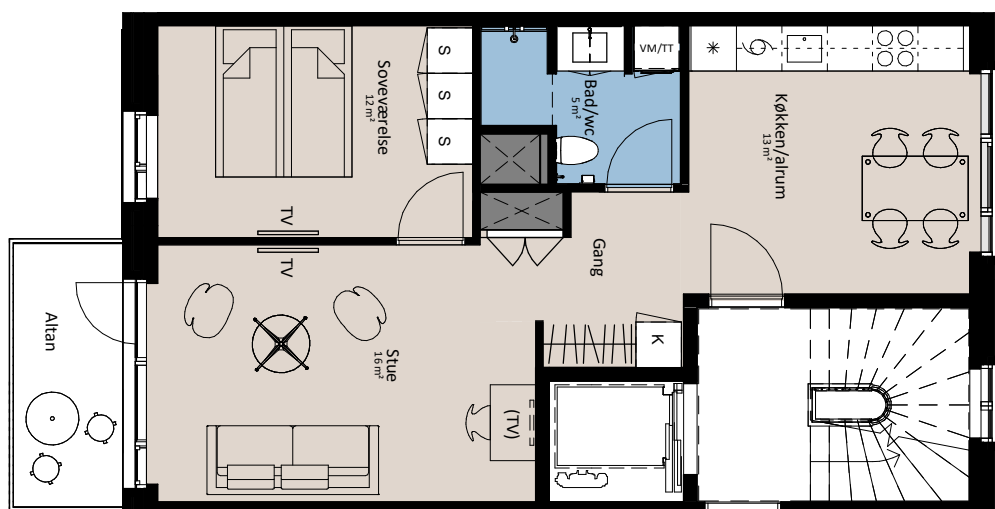

# Plantegning

## 2 værelser

BOLIG NR.	ADRESSE	VÆRELSE	BBR AREAL	ALTAN
6	Svanegade 2, 2. th.	2	69 m <sup>2</sup>	5 m <sup>2</sup>

### Signaturforklaring

	Forberedt for vaskemaskine / tørretumbler		Vask
	Trappetrin		Køle- / fryseskab
	TV		Teknik
	(TV) = Forberedt for TV		Installationskasse og nedhængt loft
	Kosteskab		Overskab
	Skab		Overskab (badeværelse)
	Opvaskemaskine		Evt. bøjlestang
	Kogeplade og ovn		