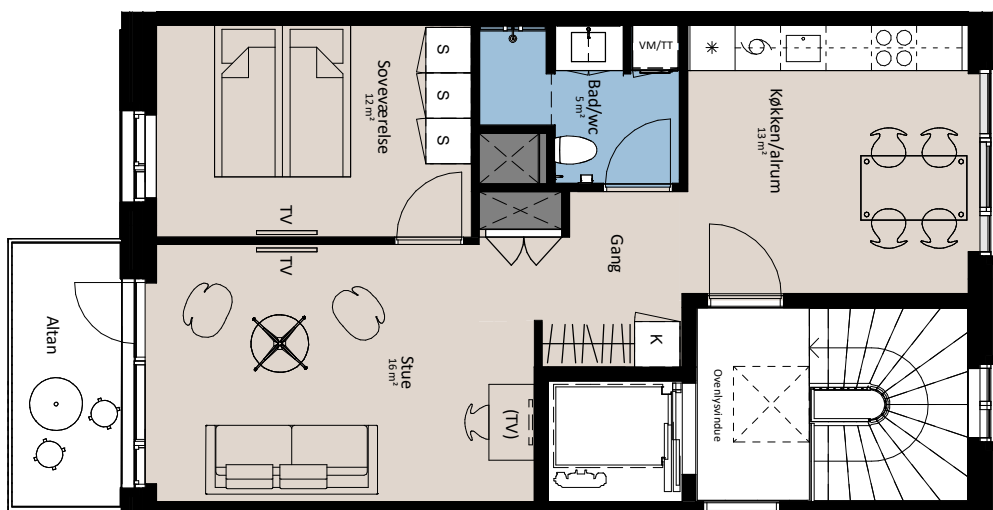

Plantegning

2 værelser

BOLIG NR.	ADRESSE	VÆRELSE	BBR AREAL	ALTAN
10	Svanegade 2, 4. th.	2	69 m ²	5 m ²

Signaturforklaring

VM/TT	Forberedt for vaskemaskine / tørretumbler		Vask
	Trappetrin		Køle- / fryseskab
TV	TV		Teknik
(TV) = Forberedt for TV	(TV) = Forberedt for TV		Installationskasse og nedhængt loft
K	Kosteskab		Overskab
S	Skab		Overskab (badeværelse)
	Opvaskemaskine		Evt. bøjlestang
	Kogeplade og oven		

1 M

De angivne arealer på plantegning er alene gulvarealer. Nettoareal er inklusiv skabe, garderobe, køkken og skabe i bad. Udformning af udearealerne er vejledende og ændringer kan forekomme. Plantegningen er kun vejledende - forbehold for fejl og ændringer. December 2023.