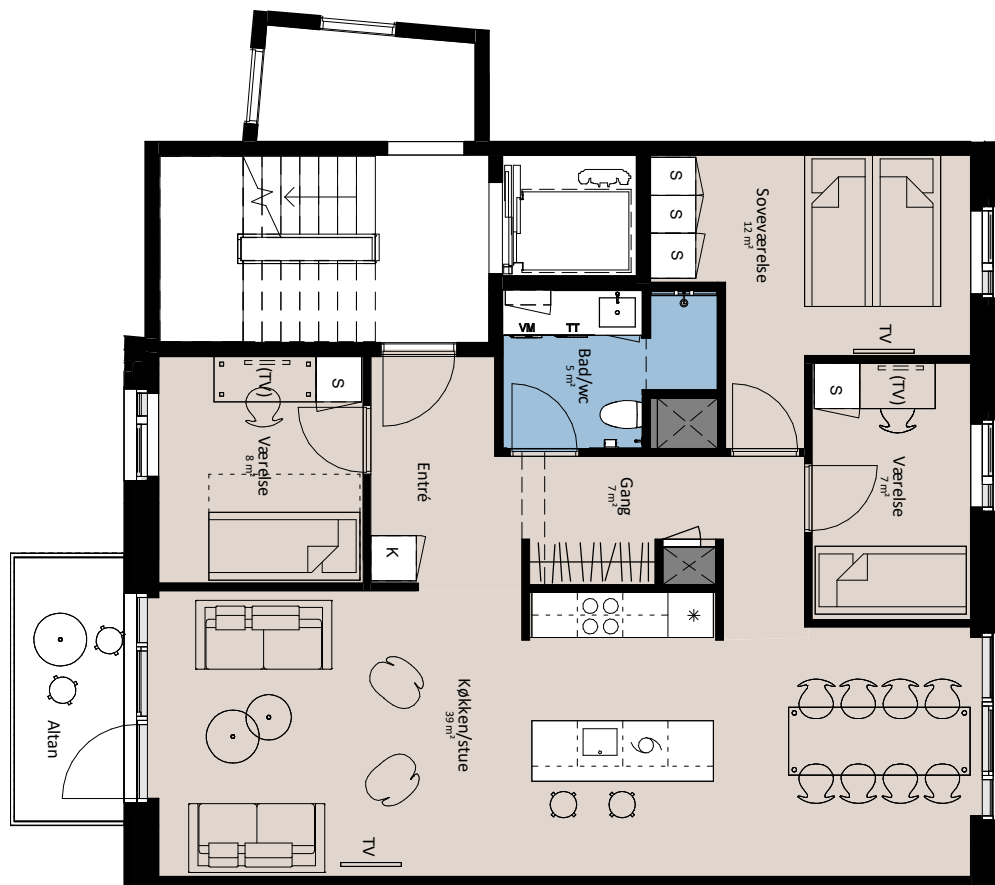

# Plantegning

4 værelser

BOLIG NR.	ADRESSE	VÆRELSE	BBR AREAL	ALTAN
100	Svanegade 18, 1. th.	4	105 m <sup>2</sup>	5 m <sup>2</sup>

## Signaturforklaring

VM/TT	Forberedt for vaskemaskine / tørretumbler	□	Vask
Trappetrin		*	Køle- / fryseskab
TV		⊗	Teknik
(TV) = Forberedt for TV		□	Installationskasse og nedhængt loft
K	Kosteskab	---	Overskab
S	Skab	□	Overskab (badeværelse)
Opvaskemaskine		≡	Evt. bøjlestang
Kogeplade og oven			

1 M

De angivne arealer på plantegning er alene gulvarealer. Nettoareal er inklusiv skabe, garderobe, køkken og skabe i bad. Udformning af udearealerne er vejledende og ændringer kan forekomme. Plantegningen er kun vejledende - forbehold for fejl og ændringer. December 2023.