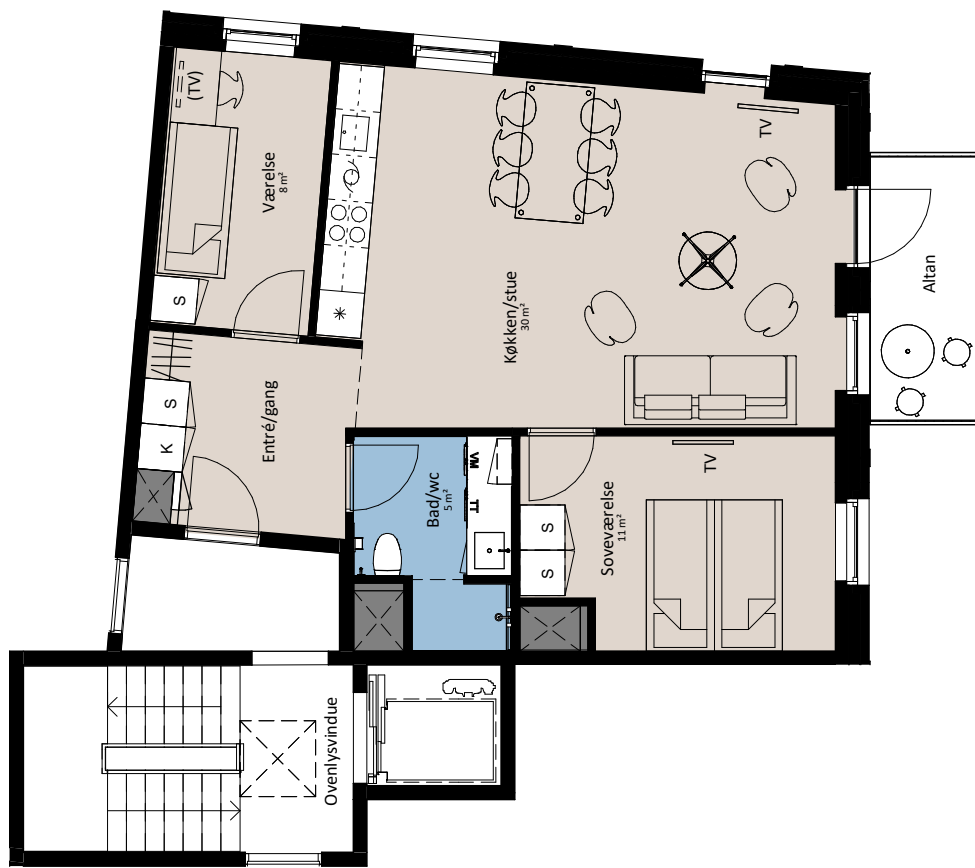

Plantegning

3 værelser

BOLIG NR.	ADRESSE	VÆRELSE	BBR AREAL	ALTAN
111	Svanegade 18, 5. mf.	3	82 m ²	5 m ²

Signaturforklaring

	Forberedt for vaskemaskine / tørretumbler		Vask
	Trappetrin		Køle- / fryseskab
	TV		Teknik
	(TV) = Forberedt for TV		Installationsskabe og nedhængt loft
	Kosteskab		Overskab
	Skab		Overskab (badeværelse)
	Opvaskemaskine		Evt. bøjlestang
	Kogeplade og oven		

De angivne arealer på plantegning er alene gulvarealer. Nettoareal er inklusiv skabe, garderobe, køkken og skabe i bad. Udformning af udearealerne er vejledende og ændringer kan forekomme. Plantegningen er kun vejledende - forbehold for fejl og ændringer. December 2023.